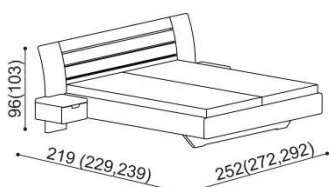

Čalouněné čelo u postele NADINE je možné vybrat ze vzorníku látek MYSTIC a CARABU.

Výška po horní hranu bočnice je 40 cm - NORMAL a 47 cm - KOMFORT. Kování pro osazení roštu není výškově nastavitelné.

Postel BETINA

dvojlůžko
 hlavové čelo - masiv

rozměr	NORMAL	KOMFORT
160x200 cm	50 890,-	53 420,-
180x200 cm	51 650,-	54 170,-
200x200 cm	55 430,-	57 950,-

Postel NADINE

dvojlůžko
 hlavové čelo - čalouněné

rozměr	NORMAL	KOMFORT
160x200 cm	57 450,-	59 970,-
180x200 cm	58 210,-	60 730,-
200x200 cm	62 990,-	65 520,-

Postel BETINA

dvojlůžko s nočními stolky
 hlavové čelo - masiv
 šířka nočního stolku 40 cm

rozměr	NORMAL	KOMFORT
160x200 cm	67 480,-	70 000,-
180x200 cm	68 240,-	70 760,-
200x200 cm	72 020,-	74 540,-

kovové pojezdy zásuvek

NORMAL	KOMFORT
68 990,-	71 520,-
69 750,-	72 270,-
73 530,-	76 050,-

Postel NADINE

dvojlůžko s nočními stolky
 hlavové čelo - čalouněné
 šířka nočního stolku 40 cm

rozměr	NORMAL	KOMFORT
160x200 cm	74 040,-	76 560,-
180x200 cm	74 790,-	77 310,-
200x200 cm	79 580,-	82 100,-