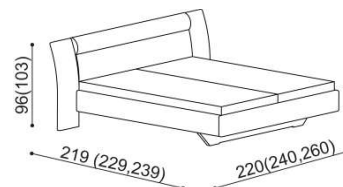

Čalouněné čelo u postele NADINE je možné vybrat ze vzorníku látek MYSTIC a CARABU.

Výška po horní hranu bočnice je 40 cm - NORMAL a 47 cm - KOMFORT. Kování pro osazení roštu není výškově nastavitelné.

Postel BETINA

dvojlůžko
 hlavové čelo - masiv

rozměr	NORMAL	KOMFORT
160x200 cm	50 890,-	53 420,-
180x200 cm	51 650,-	54 170,-
200x200 cm	55 430,-	57 950,-

Postel NADINE

dvojlůžko
 hlavové čelo - čalouněné

rozměr	NORMAL	KOMFORT
160x200 cm	57 450,-	59 970,-
180x200 cm	58 210,-	60 730,-
200x200 cm	62 990,-	65 520,-

Postel BETINA

dvojlůžko s nočními stolky
 hlavové čelo - masiv
 šířka nočního stolku 40 cm

rozměr	NORMAL	KOMFORT
160x200 cm	67 480,-	70 000,-
180x200 cm	68 240,-	70 760,-
200x200 cm	72 020,-	74 540,-

kovové pojezdy zásuvek

NORMAL	KOMFORT
68 990,-	71 520,-
69 750,-	72 270,-
73 530,-	76 050,-

Postel NADINE

dvojlůžko s nočními stolky
 hlavové čelo - čalouněné
 šířka nočního stolku 40 cm

rozměr	NORMAL	KOMFORT
160x200 cm	74 040,-	76 560,-
180x200 cm	74 790,-	77 310,-
200x200 cm	79 580,-	82 100,-