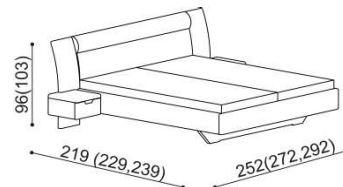

dvojlůžko
 hlavové čelo - masiv

rozměr	NORMAL	KOMFORT
160x200 cm	50 890,-	53 420,-
180x200 cm	51 650,-	54 170,-
200x200 cm	55 430,-	57 950,-

Postel NADINE

dvojlůžko
 hlavové čelo - čalouněné

rozměr	NORMAL	KOMFORT
160x200 cm	57 450,-	59 970,-
180x200 cm	58 210,-	60 730,-
200x200 cm	62 990,-	65 520,-

Postel BETINA

dvojlůžko s nočními stolky
 hlavové čelo - masiv
 šířka nočního stolku 40 cm

rozměr	NORMAL	KOMFORT
160x200 cm	67 480,-	70 000,-
180x200 cm	68 240,-	70 760,-
200x200 cm	72 020,-	74 540,-

kovové pojezdy zásuvek

NORMAL	KOMFORT
68 990,-	71 520,-
69 750,-	72 270,-
73 530,-	76 050,-

Postel NADINE

dvojlůžko s nočními stolky
 hlavové čelo - čalouněné
 šířka nočního stolku 40 cm

rozměr	NORMAL	KOMFORT
160x200 cm	74 040,-	76 560,-
180x200 cm	74 790,-	77 310,-
200x200 cm	79 580,-	82 100,-

kovové pojezdy zásuvek

NORMAL	KOMFORT
75 550,-	78 070,-
76 300,-	78 830,-
81 090,-	83 610,-

Postel BETINA

dvojlůžko s nočními stolky
 hlavové čelo - masiv
 šířka nočního stolku 60 cm

rozměr	NORMAL	KOMFORT
160x200 cm	70 000,-	72 520,-
180x200 cm	70 760,-	73 280,-
200x200 cm	74 540,-	77 060,-