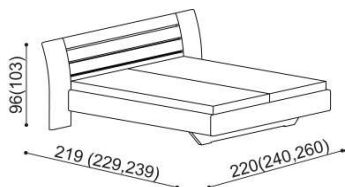

LOŽNICE ZIRBE (tloušťka masivu 25/40 mm) doba dodání 5-10 týdnů
 Termín dodání na atypy je platný od odsouhlasení výrobní dokumentace a po úhradě zálohy

Všechny postele vyrábíme také v délkách 210 a 220 cm s příplatkem 2520,- Kč.

Čalouněné čelo u postele NADINE je možné vybrat ze vzorníku látek MYSTIC a CARABU.

Výška po horní hranu bočnice je 40 cm - NORMAL a 47 cm - KOMFORT. Kování pro osazení roštu není výškově nastavitelné.

Postel BETINA

dvojlůžko
 hlavové čelo - masiv

rozměr	NORMAL	KOMFORT
160x200 cm	50 890,-	53 420,-
180x200 cm	51 650,-	54 170,-
200x200 cm	55 430,-	57 950,-

Postel NADINE

dvojlůžko
 hlavové čelo - čalouněné

rozměr	NORMAL	KOMFORT
160x200 cm	57 450,-	59 970,-
180x200 cm	58 210,-	60 730,-
200x200 cm	62 990,-	65 520,-

Postel BETINA

dvojlůžko s nočními stolky
 hlavové čelo - masiv
 šířka nočního stolku 40 cm

rozměr	NORMAL	KOMFORT
160x200 cm	67 480,-	70 000,-
180x200 cm	68 240,-	70 760,-
200x200 cm	72 020,-	74 540,-

kovové pojezdy zásuvek