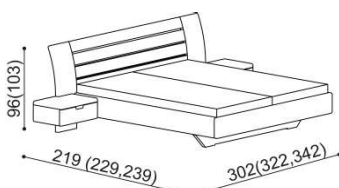

Postel BETINA

dvojlůžko s nočními stolky
 hlavové čelo - masiv
 šířka nočního stolku 40 cm

rozměr	NORMAL	KOMFORT
160x200 cm	67 480,-	70 000,-
180x200 cm	68 240,-	70 760,-
200x200 cm	72 020,-	74 540,-

kovové pojezdy zásuvek

NORMAL	KOMFORT
68 990,-	71 520,-
69 750,-	72 270,-
73 530,-	76 050,-

Postel NADINE

dvojlůžko s nočními stolky
 hlavové čelo - čalouněné
 šířka nočního stolku 40 cm

rozměr	NORMAL	KOMFORT
160x200 cm	74 040,-	76 560,-
180x200 cm	74 790,-	77 310,-
200x200 cm	79 580,-	82 100,-

kovové pojezdy zásuvek

NORMAL	KOMFORT
75 550,-	78 070,-
76 300,-	78 830,-
81 090,-	83 610,-

Postel BETINA

dvojlůžko s nočními stolky
 hlavové čelo - masiv
 šířka nočního stolku 60 cm

rozměr	NORMAL	KOMFORT
160x200 cm	70 000,-	72 520,-
180x200 cm	70 760,-	73 280,-
200x200 cm	74 540,-	77 060,-

kovové pojezdy zásuvek

NORMAL	KOMFORT
71 520,-	74 040,-
72 270,-	74 790,-
76 050,-	78 570,-

Postel NADINE

dvojlůžko s nočními stolky
 hlavové čelo - čalouněné
 šířka nočního stolku 60 cm

rozměr	NORMAL	KOMFORT
160x200 cm	76 560,-	79 080,-
180x200 cm	77 310,-	79 830,-
200x200 cm	82 100,-	84 620,-