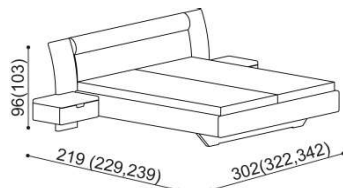

Postel BETINA

dvojlůžko s nočními stolky
 hlavové čelo - masiv
 šířka nočního stolku 40 cm

rozměr	NORMAL	KOMFORT
160x200 cm	67 480,-	70 000,-
180x200 cm	68 240,-	70 760,-
200x200 cm	72 020,-	74 540,-

kovové pojezdy zásuvek

NORMAL	KOMFORT
68 990,-	71 520,-
69 750,-	72 270,-
73 530,-	76 050,-

Postel NADINE

dvojlůžko s nočními stolky
 hlavové čelo - čalouněné
 šířka nočního stolku 40 cm

rozměr	NORMAL	KOMFORT
160x200 cm	74 040,-	76 560,-
180x200 cm	74 790,-	77 310,-
200x200 cm	79 580,-	82 100,-

kovové pojezdy zásuvek

NORMAL	KOMFORT
75 550,-	78 070,-
76 300,-	78 830,-
81 090,-	83 610,-

Postel BETINA

dvojlůžko s nočními stolky
 hlavové čelo - masiv
 šířka nočního stolku 60 cm

rozměr	NORMAL	KOMFORT
160x200 cm	70 000,-	72 520,-
180x200 cm	70 760,-	73 280,-
200x200 cm	74 540,-	77 060,-

kovové pojezdy zásuvek

NORMAL	KOMFORT
71 520,-	74 040,-
72 270,-	74 790,-
76 050,-	78 570,-

Postel NADINE

dvojlůžko s nočními stolky
 hlavové čelo - čalouněné
 šířka nočního stolku 60 cm

rozměr	NORMAL	KOMFORT
160x200 cm	76 560,-	79 080,-
180x200 cm	77 310,-	79 830,-
200x200 cm	82 100,-	84 620,-