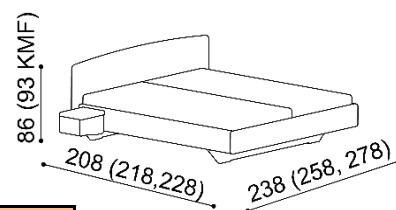

Postel CLAUDIA

dvojlůžko

rozměr	NORMAL	KOMFORT
160x200 cm	29 470,-	31 990,-
180x200 cm	30 220,-	32 750,-
200x200 cm	34 010,-	36 530,-

Postel KVĚT ŽIVOTA

dvojlůžko

rozměr	NORMAL	KOMFORT
160x200 cm	30 730,-	33 250,-
180x200 cm	31 480,-	34 010,-
200x200 cm	35 270,-	37 790,-

Postel DANA

dvojlůžko

rozměr	NORMAL	KOMFORT
160x200 cm	29 470,-	31 990,-
180x200 cm	30 220,-	32 750,-
200x200 cm	34 010,-	36 530,-

Postel VALENTINA

dvojlůžko

rozměr	NORMAL	KOMFORT
160x200 cm	42 070,-	44 590,-
180x200 cm	42 830,-	45 350,-
200x200 cm	46 610,-	49 130,-

Postel JOHANA

dvojlůžko

rozměr	NORMAL	KOMFORT
160x200 cm	42 070,-	44 590,-
180x200 cm	42 830,-	45 350,-
200x200 cm	46 610,-	49 130,-

Postel HANA

dvojlůžko

- čelo plné
- čelo dělené

rozměr	NORMAL	KOMFORT
160x200 cm	40 810,-	43 330,-
180x200 cm	41 570,-	44 090,-
200x200 cm	45 350,-	47 870,-