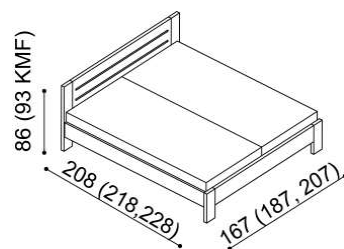

Postel VALENTINA

dvojlůžko

rozměr	NORMAL	KOMFORT
160x200 cm	42 070,-	44 590,-
180x200 cm	42 830,-	45 350,-
200x200 cm	46 610,-	49 130,-

Postel JOHANA

dvojlůžko

rozměr	NORMAL	KOMFORT
160x200 cm	42 070,-	44 590,-
180x200 cm	42 830,-	45 350,-
200x200 cm	46 610,-	49 130,-

Postel ALMA

dvojlůžko

rozměr	NORMAL	KOMFORT
160x200 cm	29 470,-	31 990,-
180x200 cm	30 220,-	32 750,-
200x200 cm	34 010,-	36 530,-

Postel DANA

dvojlůžko

rozměr	NORMAL	KOMFORT
160x200 cm	29 470,-	31 990,-
180x200 cm	30 220,-	32 750,-
200x200 cm	34 010,-	36 530,-

Postel KVĚT ŽIVOTA

dvojlůžko

rozměr	NORMAL	KOMFORT
160x200 cm	30 730,-	33 250,-
180x200 cm	31 480,-	34 010,-
200x200 cm	35 270,-	37 790,-

Laťový rošt do lůžka ZIRBE

bez kovu - lepený, výška 4,5 cm

rozměr	cena / kus
80, 90, 100 x 200 cm	2 530,-