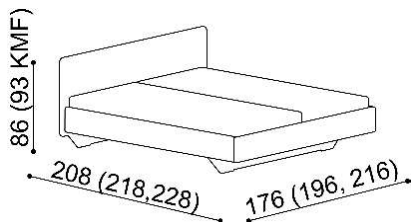

Postel VALENTINA

dvojlůžko

rozměr	NORMAL	KOMFORT
160x200 cm	42 070,-	44 590,-
180x200 cm	42 830,-	45 350,-
200x200 cm	46 610,-	49 130,-

Postel JOHANA

dvojlůžko

rozměr	NORMAL	KOMFORT
160x200 cm	42 070,-	44 590,-
180x200 cm	42 830,-	45 350,-
200x200 cm	46 610,-	49 130,-

Postel ALMA

dvojlůžko

rozměr	NORMAL	KOMFORT
160x200 cm	29 470,-	31 990,-
180x200 cm	30 220,-	32 750,-
200x200 cm	34 010,-	36 530,-

Postel DANA

dvojlůžko

rozměr	NORMAL	KOMFORT
160x200 cm	29 470,-	31 990,-
180x200 cm	30 220,-	32 750,-
200x200 cm	34 010,-	36 530,-

Postel KVĚT ŽIVOTA

dvojlůžko

rozměr	NORMAL	KOMFORT
160x200 cm	30 730,-	33 250,-
180x200 cm	31 480,-	34 010,-
200x200 cm	35 270,-	37 790,-

Laťový rošt do lůžka ZIRBE

bez kovu - lepený, výška 4,5 cm

rozměr	cena / kus
80, 90, 100 x 200 cm	2 530,-