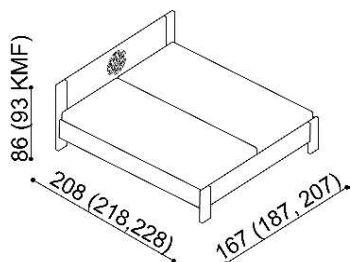

Postel VALENTINA

dvojlůžko

rozměr	NORMAL	KOMFORT
160x200 cm	42 070,-	44 590,-
180x200 cm	42 830,-	45 350,-
200x200 cm	46 610,-	49 130,-

Postel JOHANA

dvojlůžko

rozměr	NORMAL	KOMFORT
160x200 cm	42 070,-	44 590,-
180x200 cm	42 830,-	45 350,-
200x200 cm	46 610,-	49 130,-

Postel ALMA

dvojlůžko

rozměr	NORMAL	KOMFORT
160x200 cm	29 470,-	31 990,-
180x200 cm	30 220,-	32 750,-
200x200 cm	34 010,-	36 530,-

Postel DANA

dvojlůžko

rozměr	NORMAL	KOMFORT
160x200 cm	29 470,-	31 990,-
180x200 cm	30 220,-	32 750,-
200x200 cm	34 010,-	36 530,-

Postel KVĚT ŽIVOTA

dvojlůžko

rozměr	NORMAL	KOMFORT
160x200 cm	30 730,-	33 250,-
180x200 cm	31 480,-	34 010,-
200x200 cm	35 270,-	37 790,-

Laťový rošt do lůžka ZIRBE

bez kovu - lepený, výška 4,5 cm

rozměr	cena / kus
80, 90, 100 x 200 cm	2 530,-