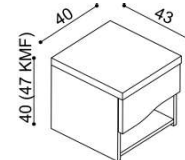

Noční stolek ASTRID

NORMAL	KOMFORT
8 040,-	8 800,-
s kovovými pojezdy zásuvek	
9 050,-	9 810,-