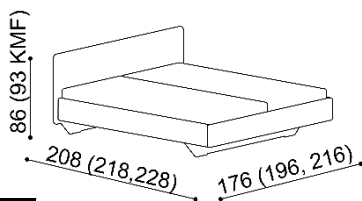

Postel CLAUDIA

dvojlůžko

rozměr	NORMAL	KOMFORT
160x200 cm	29 470,-	31 990,-
180x200 cm	30 220,-	32 750,-
200x200 cm	34 010,-	36 530,-

Postel KVĚT ŽIVOTA

dvojlůžko

rozměr	NORMAL	KOMFORT
160x200 cm	30 730,-	33 250,-
180x200 cm	31 480,-	34 010,-
200x200 cm	35 270,-	37 790,-

Postel DANA

dvojlůžko

rozměr	NORMAL	KOMFORT
160x200 cm	29 470,-	31 990,-
180x200 cm	30 220,-	32 750,-
200x200 cm	34 010,-	36 530,-

Postel VALENTINA

dvojlůžko

rozměr	NORMAL	KOMFORT
160x200 cm	42 070,-	44 590,-
180x200 cm	42 830,-	45 350,-
200x200 cm	46 610,-	49 130,-

Postel JOHANA

dvojlůžko

rozměr	NORMAL	KOMFORT
160x200 cm	42 070,-	44 590,-
180x200 cm	42 830,-	45 350,-
200x200 cm	46 610,-	49 130,-

Postel HANA

dvojlůžko

- čelo plné
- čelo dělené

rozměr	NORMAL	KOMFORT
160x200 cm	40 810,-	43 330,-
180x200 cm	41 570,-	44 090,-
200x200 cm	45 350,-	47 870,-