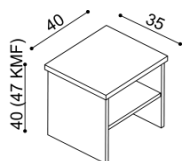

Postel DANA

dvojlůžko

rozměr	NORMAL	KOMFORT
160x200 cm	29 470,-	31 990,-
180x200 cm	30 220,-	32 750,-
200x200 cm	34 010,-	36 530,-

Postel VALENTINA

dvojlůžko

rozměr	NORMAL	KOMFORT
160x200 cm	42 070,-	44 590,-
180x200 cm	42 830,-	45 350,-
200x200 cm	46 610,-	49 130,-

Postel JOHANA

dvojlůžko

rozměr	NORMAL	KOMFORT
160x200 cm	42 070,-	44 590,-
180x200 cm	42 830,-	45 350,-
200x200 cm	46 610,-	49 130,-

Postel HANA

dvojlůžko

- čelo plné
- čelo dělené

rozměr	NORMAL	KOMFORT
160x200 cm	40 810,-	43 330,-
180x200 cm	41 570,-	44 090,-
200x200 cm	45 350,-	47 870,-

Postel GLORIA

dvojlůžko s opěrkami

- čelo plné
- čelo dělené

rozměr	NORMAL	KOMFORT
160x200 cm	45 850,-	48 370,-
180x200 cm	46 610,-	49 130,-
200x200 cm	50 390,-	52 910,-

Noční stolky ZIRBE**Noční stůlek ALFRED**