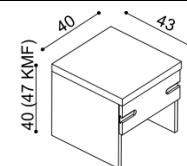

Noční stůlek STEFAN DUO

NORMAL	KOMFORT
8 040,-	8 800,-

s kovovými pojezdy u zásuvek

9 050,-	9 810,-