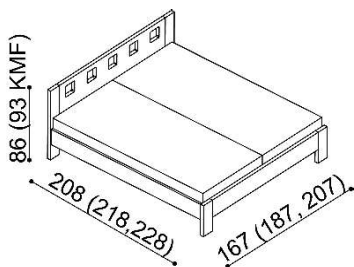

Postel VALENTINA

dvojlůžko

rozměr	NORMAL	KOMFORT
160x200 cm	42 070,-	44 590,-
180x200 cm	42 830,-	45 350,-
200x200 cm	46 610,-	49 130,-

Postel JOHANA

dvojlůžko

rozměr	NORMAL	KOMFORT
160x200 cm	42 070,-	44 590,-
180x200 cm	42 830,-	45 350,-
200x200 cm	46 610,-	49 130,-

Postel ALMA

dvojlůžko

rozměr	NORMAL	KOMFORT
160x200 cm	29 470,-	31 990,-
180x200 cm	30 220,-	32 750,-
200x200 cm	34 010,-	36 530,-

Postel DANA

dvojlůžko

rozměr	NORMAL	KOMFORT
160x200 cm	29 470,-	31 990,-
180x200 cm	30 220,-	32 750,-
200x200 cm	34 010,-	36 530,-

Postel KVĚT ŽIVOTA

dvojlůžko

rozměr	NORMAL	KOMFORT
160x200 cm	30 730,-	33 250,-
180x200 cm	31 480,-	34 010,-
200x200 cm	35 270,-	37 790,-

Laťový rošt do lůžka ZIRBE

bez kovu - lepený, výška 4,5 cm

rozměr	cena / kus
80, 90, 100 x 200 cm	2 530,-