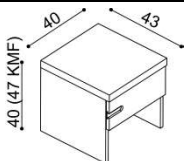

Noční stolek STEFAN

NORMAL	KOMFORT
8 040,-	8 800,-
s kovovými pojezdy zásuvek	
9 050,-	9 810,-