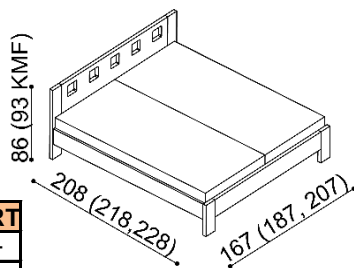

NORMAL	KOMFORT
67 660,-	70 180,-
68 490,-	71 010,-
72 270,-	74 790,-

Postel BETINA

dvojlůžko s nočními stolký
hlavové čelo - masiv
šířka nočního stolku 60 cm

rozměr	NORMAL	KOMFORT
160x200 cm	64 890,-	67 410,-
180x200 cm	65 720,-	68 240,-
200x200 cm	69 500,-	72 020,-

kovové pojezdy zásuvek

NORMAL	KOMFORT
66 400,-	68 920,-
67 230,-	69 750,-
71 010,-	73 530,-

Postel NADINE

dvojlůžko s nočními stolký
hlavové čelo - čalouněné
šířka nočního stolku 60 cm

rozměr	NORMAL	KOMFORT
160x200 cm	68 670,-	71 190,-
180x200 cm	69 500,-	72 020,-
200x200 cm	73 280,-	75 800,-

kovové pojezdy zásuvek

NORMAL	KOMFORT
70 180,-	72 700,-
71 010,-	73 530,-
74 790,-	77 310,-

Postel ALMA

dvojlůžko

rozměr	NORMAL	KOMFORT
160x200 cm	29 470,-	31 990,-
180x200 cm	30 220,-	32 750,-
200x200 cm	34 010,-	36 530,-