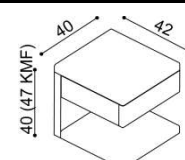

Noční stolek VALENTINA

NORMAL	KOMFORT
10 060,-	10 810,-
s kovovými pojezdy zásuvek	
11 070,-	11 820,-