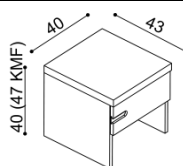

Noční stůlek STEFAN

NORMAL	KOMFORT
8 040,-	8 800,-

s kovovými pojezdy u zásuvek

9 050,-	9 810,-