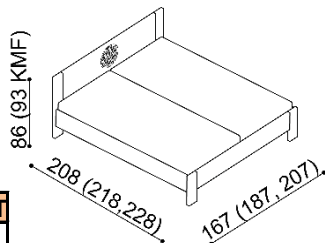

kovové pojezdy zásuvek

NORMAL	KOMFORT
70 180,-	72 700,-
71 010,-	73 530,-
74 790,-	77 310,-

Postel ALMA

dvojlůžko

rozměr	NORMAL	KOMFORT
160x200 cm	29 470,-	31 990,-
180x200 cm	30 220,-	32 750,-
200x200 cm	34 010,-	36 530,-

Postel CLAUDIA

dvojlůžko

rozměr	NORMAL	KOMFORT
160x200 cm	29 470,-	31 990,-
180x200 cm	30 220,-	32 750,-
200x200 cm	34 010,-	36 530,-

Postel KVĚT ŽIVOTA

dvojlůžko

rozměr	NORMAL	KOMFORT
160x200 cm	30 730,-	33 250,-
180x200 cm	31 480,-	34 010,-
200x200 cm	35 270,-	37 790,-

Postel DANA

dvojlůžko

rozměr	NORMAL	KOMFORT
160x200 cm	29 470,-	31 990,-
180x200 cm	30 220,-	32 750,-
200x200 cm	34 010,-	36 530,-

Postel VALENTINA

dvojlůžko

rozměr	NORMAL	KOMFORT
160x200 cm	42 070,-	44 590,-
180x200 cm	42 830,-	45 350,-
200x200 cm	46 610,-	49 130,-

Postel JOHANA

dvojlůžko

rozměr	NORMAL	KOMFORT
160x200 cm	42 070,-	44 590,-
180x200 cm	42 830,-	45 350,-
200x200 cm	46 610,-	49 130,-

Postel HANA

dvojlůžko

- čelo plné
- čelo dělené

rozměr	NORMAL	KOMFORT
160x200 cm	40 810,-	43 330,-
180x200 cm	41 570,-	44 090,-
200x200 cm	45 350,-	47 870,-