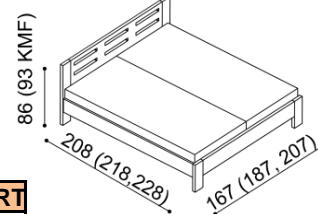

kovové pojezdy zásuvek

NORMAL	KOMFORT
70 180,-	72 700,-
71 010,-	73 530,-
74 790,-	77 310,-

Postel ALMA

dvojlůžko

rozměr	NORMAL	KOMFORT
160x200 cm	29 470,-	31 990,-
180x200 cm	30 220,-	32 750,-
200x200 cm	34 010,-	36 530,-

Postel CLAUDIA

dvojlůžko

rozměr	NORMAL	KOMFORT
160x200 cm	29 470,-	31 990,-
180x200 cm	30 220,-	32 750,-
200x200 cm	34 010,-	36 530,-

Postel KVĚT ŽIVOTA

dvojlůžko

rozměr	NORMAL	KOMFORT
160x200 cm	30 730,-	33 250,-
180x200 cm	31 480,-	34 010,-
200x200 cm	35 270,-	37 790,-