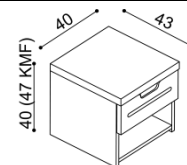

Noční stůlek LUKAS

NORMAL	KOMFORT
8 040,-	8 800,-

s kovovými pojezdy u zásuvek

9 050,-	9 810,-