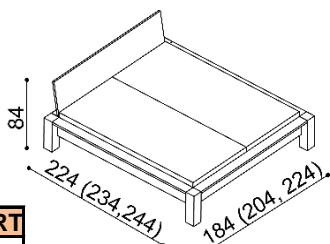

Postel JOHANA

dvojlůžko

rozměr	NORMAL	KOMFORT
160x200 cm	42 070,-	44 590,-
180x200 cm	42 830,-	45 350,-
200x200 cm	46 610,-	49 130,-

Postel HANA

dvojlůžko

- čelo plné
- čelo dělené

rozměr	NORMAL	KOMFORT
160x200 cm	40 810,-	43 330,-
180x200 cm	41 570,-	44 090,-
200x200 cm	45 350,-	47 870,-