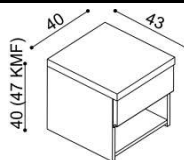

Noční stolek PATRICIA

NORMAL	KOMFORT
8 040,-	8 800,-
s kovovými pojezdy zásuvek	
9 050,-	9 810,-