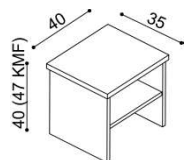

Noční stolky ZIRBE

Noční stolek ALFRED

NORMAL	KOMFORT
6 280,-	7 030,-