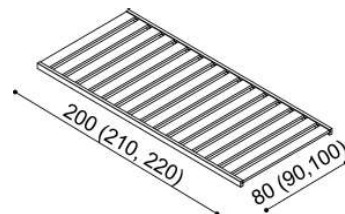

Postel ALMA

dvojlůžko

rozměr	NORMAL	KOMFORT
160x200 cm	29 470,-	31 990,-
180x200 cm	30 220,-	32 750,-
200x200 cm	34 010,-	36 530,-

Postel DANA

dvojlůžko

rozměr	NORMAL	KOMFORT
160x200 cm	29 470,-	31 990,-
180x200 cm	30 220,-	32 750,-
200x200 cm	34 010,-	36 530,-

Postel KVĚT ŽIVOTA

dvojlůžko

rozměr	NORMAL	KOMFORT
160x200 cm	30 730,-	33 250,-
180x200 cm	31 480,-	34 010,-
200x200 cm	35 270,-	37 790,-

Laťový rošt do lůžka ZIRBE

bez kovu - lepený, výška 4,5 cm

rozměr	cena / kus
80, 90, 100 x 200 cm	2 530,-