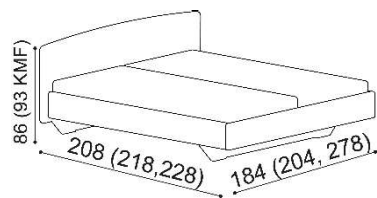

Postel VALENTINA

dvojlůžko

rozměr	NORMAL	KOMFORT
160x200 cm	42 070,-	44 590,-
180x200 cm	42 830,-	45 350,-
200x200 cm	46 610,-	49 130,-

Postel JOHANA

dvojlůžko

rozměr	NORMAL	KOMFORT
160x200 cm	42 070,-	44 590,-
180x200 cm	42 830,-	45 350,-
200x200 cm	46 610,-	49 130,-

Postel ALMA

dvojlůžko

rozměr	NORMAL	KOMFORT
160x200 cm	29 470,-	31 990,-
180x200 cm	30 220,-	32 750,-
200x200 cm	34 010,-	36 530,-

Postel DANA

dvojlůžko

rozměr	NORMAL	KOMFORT
160x200 cm	29 470,-	31 990,-
180x200 cm	30 220,-	32 750,-
200x200 cm	34 010,-	36 530,-

Postel KVĚT ŽIVOTA

dvojlůžko

rozměr	NORMAL	KOMFORT
160x200 cm	30 730,-	33 250,-
180x200 cm	31 480,-	34 010,-
200x200 cm	35 270,-	37 790,-

Laťový rošt do lůžka ZIRBE

bez kovu - lepený, výška 4,5 cm

rozměr	cena / kus
80, 90, 100 x 200 cm	2 530,-