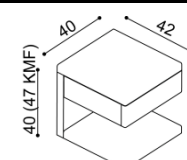

Noční stůlek VALENTINA

NORMAL	KOMFORT
10 060,-	10 810,-

s kovovými pojezdy u zásuvek

11 070,-	11 820,-