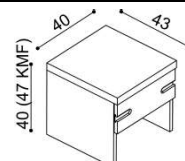

Noční stolek STEFAN DUO

NORMAL	KOMFORT
8 040,-	8 800,-
s kovovými pojezdy zásuvek	
9 050,-	9 810,-