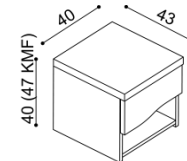

Noční stůlek ASTRID

NORMAL	KOMFORT
8 040,-	8 800,-

s kovovými pojezdy u zásuvek

9 050,-	9 810,-