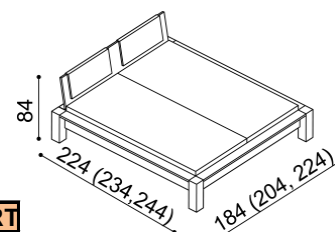

rozměr	NORMAL	KOMFORT
160x200 cm	45 850,-	48 370,-
180x200 cm	46 610,-	49 130,-
200x200 cm	50 390,-	52 910,-

Noční stolky ZIRBE

Noční stůlek ALFRED

NORMAL	KOMFORT
6 280,-	7 030,-

Noční stůlek ASTRID

NORMAL	KOMFORT
8 040,-	8 800,-

s kovovými pojezdy u zásuvek

9 050,-	9 810,-