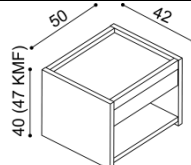

Noční stůlek JOHAN

NORMAL	KOMFORT
7 290,-	8 040,-

s kovovými pojezdy u zásuvek

8 290,-	9 050,-