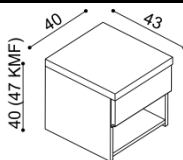

Noční stůlek PATRICIA

NORMAL	KOMFORT
8 040,-	8 800,-

s kovovými pojezdy u zásuvek

9 050,-	9 810,-