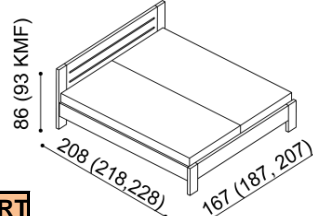

kovové pojezdy zásuvek

NORMAL	KOMFORT
70 180,-	72 700,-
71 010,-	73 530,-
74 790,-	77 310,-

Postel ALMA

dvojlůžko

rozměr	NORMAL	KOMFORT
160x200 cm	29 470,-	31 990,-
180x200 cm	30 220,-	32 750,-
200x200 cm	34 010,-	36 530,-

Postel CLAUDIA

dvojlůžko

rozměr	NORMAL	KOMFORT
160x200 cm	29 470,-	31 990,-
180x200 cm	30 220,-	32 750,-
200x200 cm	34 010,-	36 530,-

Postel KVĚT ŽIVOTA

dvojlůžko

rozměr	NORMAL	KOMFORT
160x200 cm	30 730,-	33 250,-
180x200 cm	31 480,-	34 010,-
200x200 cm	35 270,-	37 790,-

Postel DANA

dvojlůžko

rozměr	NORMAL	KOMFORT
160x200 cm	29 470,-	31 990,-
180x200 cm	30 220,-	32 750,-
200x200 cm	34 010,-	36 530,-

Postel VALENTINA

dvojlůžko

rozměr	NORMAL	KOMFORT
160x200 cm	42 070,-	44 590,-
180x200 cm	42 830,-	45 350,-
200x200 cm	46 610,-	49 130,-