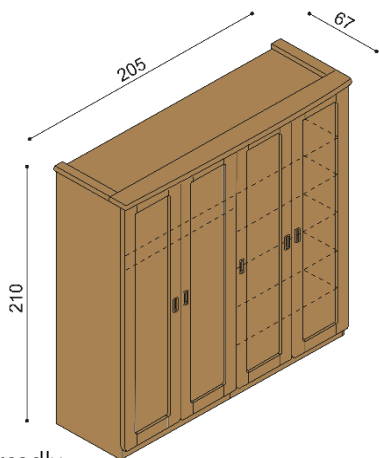

Skříň REBEKA

D4DDDD - čtyřdveřová

BUK	DUB RUSTIK
85 090,-	94 530,-

Skříň REBEKA

D8D - jednodveřová

BUK	DUB RUSTIK
38 560,-	42 030,-