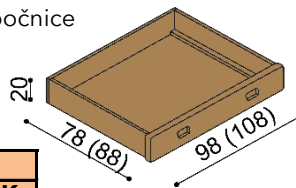

Postel REBEKA

dvoulůžko

rozměr	BUK	DUB
		RUSTIK
160x200 cm	43 410,-	50 350,-
180x200 cm	44 520,-	51 640,-
200x200 cm	45 910,-	53 280,-

Postel REBEKA

jednolůžko

rozměr	BUK	DUB
		RUSTIK
100x200 cm	38 130,-	44 360,-

Noční stolek k posteli REBEKA

levý, pravý

BUK	DUB
	RUSTIK
11 480,-	12 750,-

Zásuvky REBEKA

1 pár, max. hloubka 90cm, šířka podle délky bočnice

BUK	DUB
	RUSTIK
15 070,-	17 530,-

Police k posteli REBEKA středová