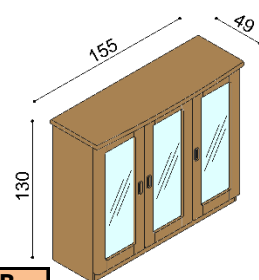

Komoda REBEKA

F3SSS - dvířka prosklená, 3 police

BUK	DUB RUSTIK
51 210,-	56 890,-