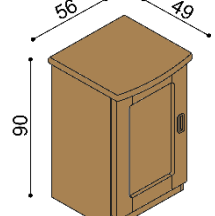

Komoda REBEKA

E1DL (P) - dvířka plná, 2 police

BUK	DUB
	RUSTIK
14 100,-	15 560,-