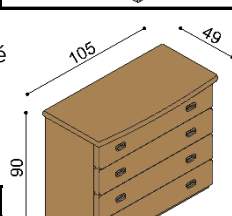

Komoda REBEKA

E2Z4 - 4 zásuvky velké

BUK	DUB
	RUSTIK
33 010,-	36 460,-