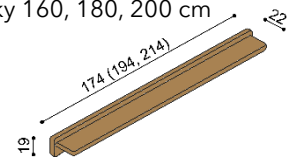

Police k posteli REBEKA středová

nad postel šířky 160, 180, 200 cm

BUK	DUB
	RUSTIK
8 490,-	9 890,-