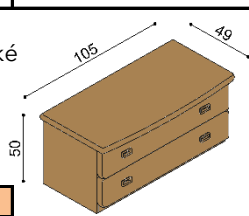

BUK	DUB
	RUSTIK
14 600,-	16 100,-

Komoda REBEKA

E1DL (P) - dvířka plná, 2 police

BUK	DUB
	RUSTIK
14 100,-	15 560,-

Komoda REBEKA

E2Z2 - 2 zásuvky velké

BUK	DUB
	RUSTIK
21 920,-	24 190,-

Komoda REBEKA