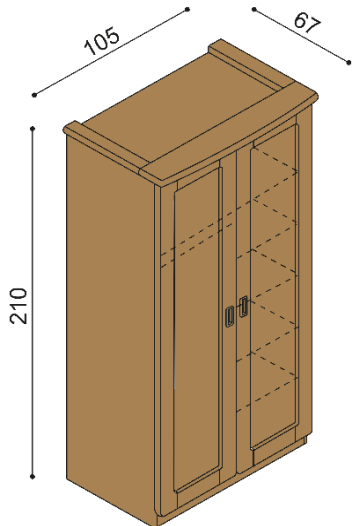

Skříň REBEKA

D2DD - dvojdveřová

BUK	DUB RUSTIK
52 000,-	57 780,-

Skříň REBEKA

D3DDD - trojdveřová

BUK	DUB RUSTIK
71 480,-	79 420,-