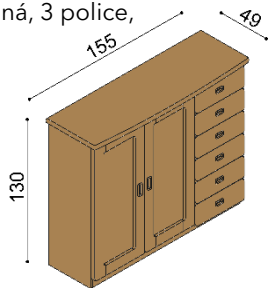

Komoda REBEKA

F3DDZ - dvířka plná, 3 police,
6 zásuvek malých

BUK	DUB RUSTIK
66 380,-	73 420,-