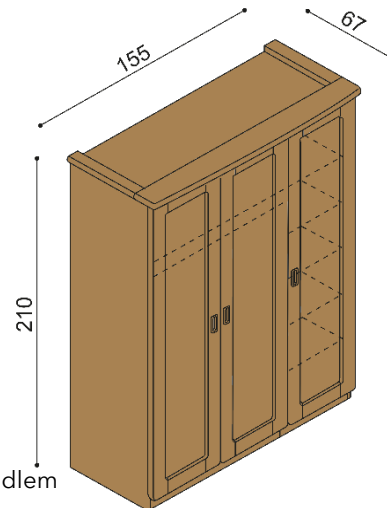

D2ZZ - dvojdveřová se zrcadly

BUK	DUB RUSTIK
56 310,-	62 530,-

D3DZD - trojdveřová se zrcadlem

BUK	DUB RUSTIK
73 610,-	81 790,-