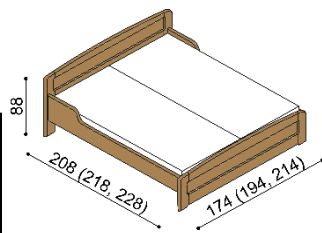

Ložnici REBEKA vyrábíme z masivního dřeva BUK, DUB nebo DUB RUSTIK

- nábytek ze dřeva **DUB RUSTIK** nabízíme pouze v provedení olej **NATUR** a **HONEY**
- korpusy **všech skříní** jsou vyrobeny z rozměrově stabilní laťovky dýhované přírodní dýhou
- korpusy **bukových** komod, knihoven a nočních stolků jsou vyrobeny z rozměrově stabilní laťovky dýhované přírodní bukovou dýhou
- **dubové** komody, knihovny a noční stolků jsou vyrobeny z průběžné masivní spárovky
- **záda** skříní, komod, nočních stolků a knihoven jsou z bukové nebo z dubové překližky
- **vnitřní části nábytku** jsou vždy upraveny dle zvoleného odstínu
- zásuvkové komody a noční stolků jsou vybaveny tlumeným **plnovýsuvem a blokadí proti převrnutí**

Termín dodání dle potvrzení objednávky, na atypy je platný od odsouhlasení výrobní dokumentace a po úhradě zálohy.

Postel REBEKA vyrábíme také v délkách 210 a 220 cm, s příplatkem **BUK 3 360,- Kč** a **DUB 3 520,- Kč**. Kování pro uložení roštu je výškově nastavitelné. Výška postele po horní hranu bočnice je 43 cm. Výška lehací plochy je závislá na výšce roštu a matrace. Zásuvky pod postel REBEKA vyrábíme i pod postele v délce 210 a 220 cm s příplatkem **BUK 1 530,- Kč** a **DUB 1 600,- Kč**.

Postel REBEKA

dvoulůžko

rozměr	BUK	DUB
		RUSTIK
160x200 cm	43 410,-	50 350,-
180x200 cm	44 520,-	51 640,-
200x200 cm	45 910,-	53 280,-