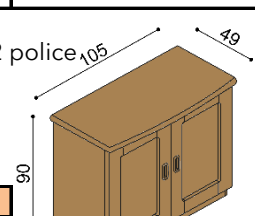

E2Z4 - 4 zásuvky velké

BUK	DUB
	RUSTIK
33 010,-	36 460,-

Komoda REBEKA

E2DD - dvířka plná, 2 police

BUK	DUB
	RUSTIK
23 780,-	26 430,-

CENY v CZK.

Komoda REBEKA
E2SS - dvířka prosklená, 2 police

BUK	DUB
	RUSTIK
24 590,-	27 390,-