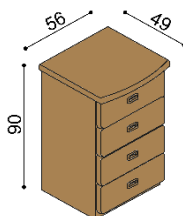

BUK	DUB
	RUSTIK
49 020,-	54 460,-

Stolička k toaletnímu stolku REBEKA

BUK	DUB
	RUSTIK
6 020,-	6 700,-

Komoda REBEKA

E1Z4 - 4 zásuvky malé

BUK	DUB
	RUSTIK
25 120,-	27 600,-

Komoda REBEKA

E1SL (P) - dvířka prosklená, 2 police