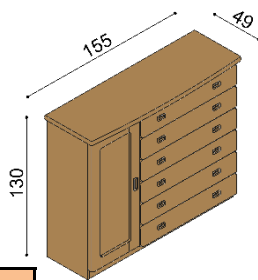

Komoda REBEKA

F3DZ - dvířka plná, levá, 3 police,
6 zásuvek velkých

BUK	DUB RUSTIK
64 490,-	71 300,-