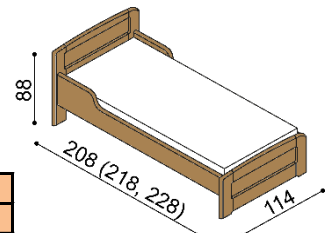

Termín dodání dle potvrzení objednávky, na atypy je platný od odsouhlasení výrobní dokumentace a po úhradě zálohy.

Postel REBEKA vyrábíme také v délkách 210 a 220 cm, s příplatkem **BUK 3 360,- Kč** a **DUB 3 520,- Kč**. Kování pro uložení roštu je výškově nastavitelné. Výška postele po horní hranu bočnice je 43 cm. Výška lehací plochy je závislá na výšce roštu a matrace. Zásuvky pod postel REBEKA vyrábíme i pod postele v délce 210 a 220 cm s příplatkem **BUK 1 530,- Kč** a **DUB 1 600,- Kč**.

Postel REBEKA

dvoulůžko

rozměr	BUK	DUB
		RUSTIK
160x200 cm	43 410,-	50 350,-
180x200 cm	44 520,-	51 640,-
200x200 cm	45 910,-	53 280,-

Postel REBEKA

jednolůžko

rozměr	BUK	DUB
		RUSTIK
100x200 cm	38 130,-	44 360,-

Noční stolek k posteli REBEKA

levý, pravý

BUK	DUB
	RUSTIK
11 480,-	12 750,-

Zásuvky REBEKA

1 pár, max. hloubka 90cm, šířka podle délky bočnice

BUK	DUB
	RUSTIK
15 070,-	17 530,-

Police k posteli REBEKA středová