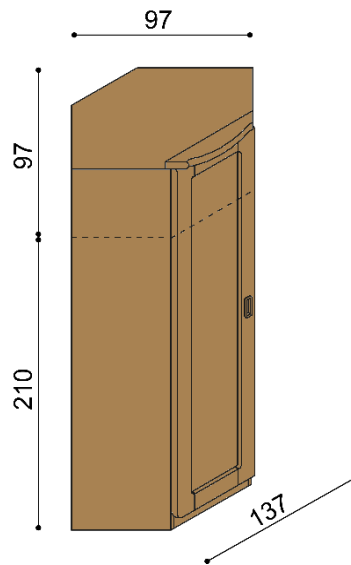

D4DZZD - čtyřdveřová se zrcadly

BUK	DUB RUSTIK
89 360,-	99 300,-

D9D - rohová, policová

BUK	DUB RUSTIK
43 440,-	47 440,-

ZPŮSOB ODBĚRU:

- **vlastní odběr** - podle otevírací doby prodeje
- **doprava JELÍNEK** - do 100 km účtujeme 2% z ceny objednávky, nad 100 km 3% z ceny objednávky (minimální cena dovozu 290,- Kč)
- **vynáška na určené místo** - účtujeme 1% z ceny objednávky (min. cena 200,- Kč)
- **montáž včetně vynášky** - účtujeme 3% z ceny objednávky (min. cena 290,- Kč)

VALAŠSKÉ MEZIŘÍČÍ
PRAHA - PRŮHONICE
PRAHA 4 - NUSLE
BRNO H-PARK

Masarykova 672
V Oblouku 800
Nuselská 30
Heršpická 1013/11d

tel.: 602 575 091
tel.: 775 429 551
tel.: 724 211 242
tel.: 725 065 645

e-mail: obchod@jelinek.eu
e-mail: pruhonice@jelinek.eu
e-mail: nusle@jelinek.eu
e-mail: brno@jelinek.eu