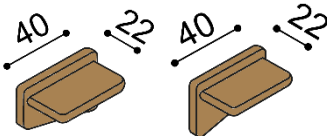

nad postel šířky 160, 180, 200 cm

BUK	DUB
	RUSTIK
8 490,-	9 890,-

Police k posteli REBEKA

levá, pravá

BUK	DUB
	RUSTIK
3 590,-	4 140,-

Zrcadlo REBEKA

BUK	DUB
	RUSTIK
7 130,-	7 920,-

Toaletní stolek REBEKA