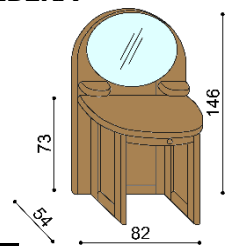

Toaletní stolek REBEKA

BUK	DUB
	RUSTIK
49 020,-	54 460,-