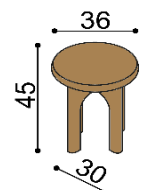

Stolička k toaletnímu stolku REBEKA

BUK	DUB
	RUSTIK
6 020,-	6 700,-