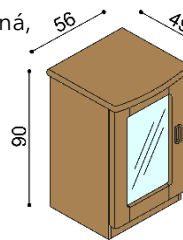

Komoda REBEKA

E1SL (P) - dvířka prosklená, 2 police

BUK	DUB
	RUSTIK
14 600,-	16 100,-