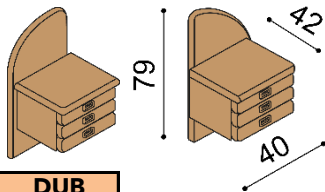

Noční stolek k posteli REBEKA

levý, pravý

BUK	DUB
	RUSTIK
11 480,-	12 750,-