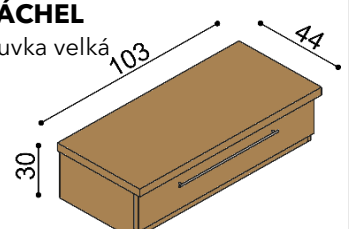

Komoda RÁCHEL

R221 - 1 zásuvka velká

BUK	DUB RUSTIK
16 530,-	18 360,-