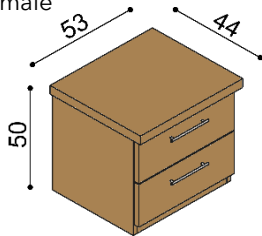

Postel RÁCHEL vyrábíme také v délkách 210 a 220 cm s příplatkem BUK **3 070,- Kč**, DUB **3 530,- Kč**.

Kování pro uložení roštu je výškově nastavitelné. Výška po horní hranu bočnice je 50 cm. Výška lehací plochy je závislá na výšce roštu a matrace. Ceny čalouněného nábytku jsou rozděleny do I. a II.kat. dle druhu potah. látky.

Postel RÁCHEL

dvoulůžko
plné čelo

rozměr	BUK	DUB RUSTIK
160x200 cm	36 680,-	42 570,-
180x200 cm	37 830,-	43 920,-
200x200 cm	39 060,-	45 330,-

Postel RÁCHEL

jednolůžko
plné čelo

rozměr	BUK	DUB RUSTIK
100x200 cm	32 460,-	37 820,-

Noční stolek RÁCHEL

R122 - 2 zásuvky malé

BUK	DUB RUSTIK
11 990,-	13 170,-

Police RÁCHEL

- jednoduchá
- síla police 40 mm

rozměr	BUK	DUB RUSTIK
100 cm	3 100,-	3 610,-
150 cm	3 860,-	4 440,-
200 cm	4 540,-	5 240,-