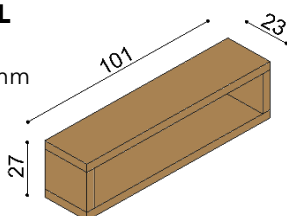

Police RÁCHEL

- dvojí
- síla police 40 mm

BUK	DUB RUSTIK
7 460,-	8 670,-