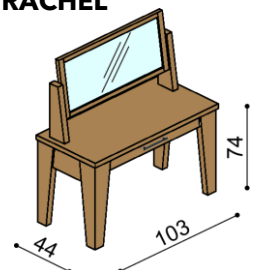

Toaletní stolek RÁCHEL

BUK	DUB RUSTIK
38 090,-	42 250,-