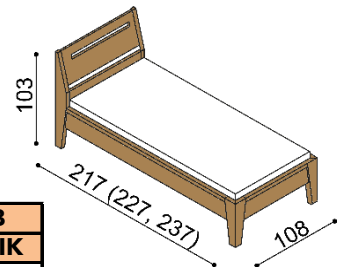

Postel RÁCHEL vyrábíme také v délkách 210 a 220 cm s příplatkem BUK **3 070,- Kč**, DUB **3 530,- Kč**.

Kování pro uložení roštu je výškově nastavitelné. Výška po horní hranu bočnice je 50 cm. Výška lehací plochy je závislá na výšce roštu a matrace. Ceny čalouněného nábytku jsou rozděleny do I. a II.kat. dle druhu potah. látky.

Postel RÁCHEL

dvoulůžko
plné čelo

rozměr	BUK	DUB RUSTIK
160x200 cm	36 680,-	42 570,-
180x200 cm	37 830,-	43 920,-
200x200 cm	39 060,-	45 330,-

Postel RÁCHEL

jednolůžko
plné čelo

rozměr	BUK	DUB RUSTIK
100x200 cm	32 460,-	37 820,-

Noční stolek RÁCHEL

R122 - 2 zásuvky malé

BUK	DUB RUSTIK
11 990,-	13 170,-

Police RÁCHEL

- jednoduchá
- síla police 40 mm

rozměr	BUK	DUB RUSTIK
100 cm	3 100,-	3 610,-
150 cm	3 860,-	4 440,-
200 cm	4 540,-	5 240,-