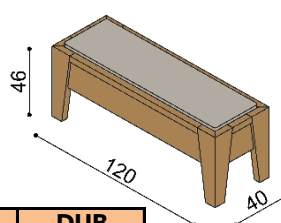

Lavice k posteli RÁCHEL

látka	BUK	DUB RUSTIK
I.kat.	15 570,-	17280,-
II.kat.	15 710,-	17420,-
kůže	17 420,-	19360,-