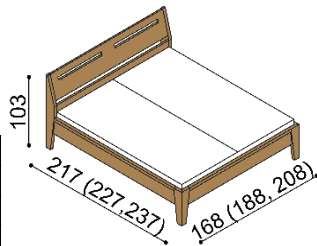

Postel RÁCHEL vyrábíme také v délkách 210 a 220 cm s příplatkem BUK **3 070,- Kč**, DUB **3 530,- Kč**.

Kování pro uložení roštu je výškově nastavitelné. Výška po horní hranu bočnice je 50 cm. Výška lehací plochy je závislá na výšce roštu a matrace. Ceny čalouněného nábytku jsou rozděleny do I. a II.kat. dle druhu potah. látky.

Postel RÁCHEL

dvoulůžko
plné čelo

rozměr	BUK	DUB RUSTIK
160x200 cm	36 680,-	42 570,-
180x200 cm	37 830,-	43 920,-
200x200 cm	39 060,-	45 330,-

Postel RÁCHEL

jednolůžko
plné čelo

rozměr	BUK	DUB RUSTIK
100x200 cm	32 460,-	37 820,-