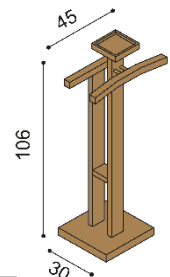

BUK	DUB RUSTIK
7 110,-	8 190,-