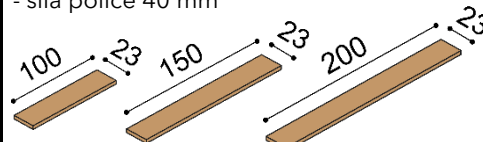

Postel RÁCHEL

dvoulůžko
plné čelo

rozměr	BUK	DUB RUSTIK
160x200 cm	36 680,-	42 570,-
180x200 cm	37 830,-	43 920,-
200x200 cm	39 060,-	45 330,-

Postel RÁCHEL

jednolůžko
plné čelo

rozměr	BUK	DUB RUSTIK
100x200 cm	32 460,-	37 820,-

Noční stolek RÁCHEL

R122 - 2 zásuvky malé

BUK	DUB RUSTIK
11 990,-	13 170,-

Police RÁCHEL

- jednoduchá
- síla police 40 mm

rozměr	BUK	DUB RUSTIK
100 cm	3 100,-	3 610,-
150 cm	3 860,-	4 440,-
200 cm	4 540,-	5 240,-