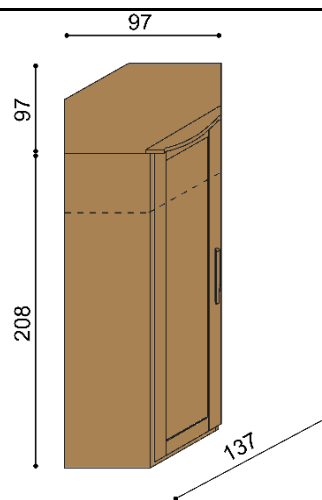

Skříň PAVLA

A8D - jednodveřová

BUK	DUB RUSTIK
34 590,-	35 650,-

A9D - rohová, policová

BUK	DUB RUSTIK
40 170,-	41 420,-

ZPŮSOB ODBĚRU:

- vlastní odběr - podle otevírací doby prodejny
- doprava **JELÍNEK** - do 100 km účtujeme 2% z ceny objednávky, nad 100 km 3% z ceny objednávky (minimální cena dovozu 290,- Kč)
- vynáška na určené místo - účtujeme 1% z ceny objednávky (min. cena 200,- Kč)
- montáž včetně vynášky - účtujeme 3% z ceny objednávky (min. cena 290,- Kč)

PODNIKOVÉ PRODEJNY:

VALAŠSKÉ MEZIŘÍČÍ Masarykova 672
PRAHA - PRŮHONICE V Oblouku 800
PRAHA 4 - NUSLE Nuselská 30
BRNO H-PARK Heršpická 1013/11d

tel.: 602 575 091
tel.: 775 429 551
tel.: 724 211 242
tel.: 725 065 645

e-mail: obchod@jelinek.eu
e-mail: pruhonice@jelinek.eu
e-mail: nusle@jelinek.eu
e-mail: brno@jelinek.eu