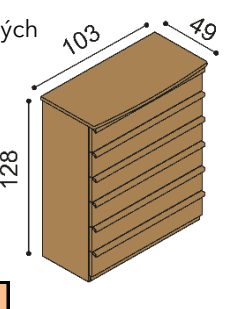

BUK	DUB RUSTIK
41 870,-	43 420,-