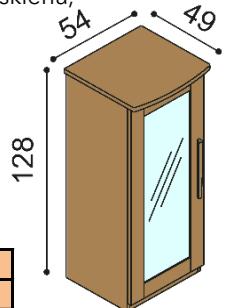

Komoda PAVLA

C1SL (P) - dvířka prosklená,
sklo čiré, 3 police

BUK	DUB RUSTIK
18 100,-	19 590,-