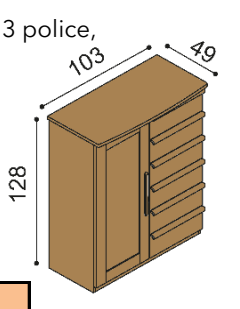

Komoda PAVLA

C2DZ - dvířka levá, 3 police,
6 zásuvek malých

BUK	DUB RUSTIK
47 250,-	49 330,-