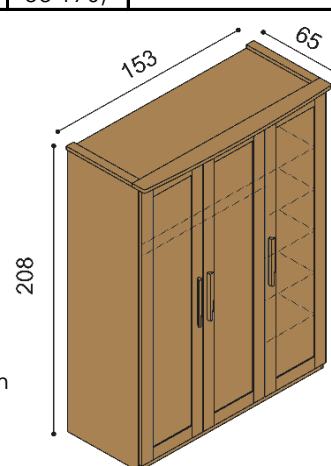

Skříň PAVLA

A3DDD - trojdveřová

BUK	DUB RUSTIK
63 350,-	66 700,-

A3DZD - trojdveřová se zrcadlem

BUK	DUB RUSTIK
65 580,-	69 070,-