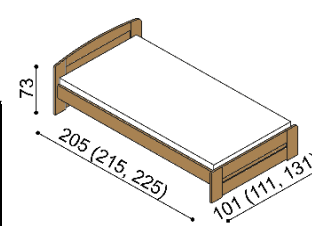

Kování pro uložení roštu je výškově nastavitelné. Výška po horní hranu bočnice je 42 cm. Výška lehací plochy je závislá na výšce roštu a matrace. Zásuvky pod postele PAVLA vyrábíme i pod postele v délce 210 a 220 cm za příplatek BUK **1 050,-Kč**, DUB **1 100,-Kč**.

Postel PAVLA

jednolůžko
oblé čelo u nohou

rozměr	BUK	DUB RUSTIK
90x200 cm	16 730,-	18 430,-
100x200 cm	17 440,-	19 450,-
120x200 cm	18 870,-	20 870,-

Postel PAVLA

jednolůžko
rovné čelo u nohou

rozměr	BUK	DUB RUSTIK
90x200 cm	15 980,-	17 750,-
100x200 cm	16 750,-	18 610,-
120x200 cm	17 670,-	19 640,-

Postel PAVLA

dvoulůžko
oblé čelo u nohou

rozměr	BUK	DUB RUSTIK
160x200 cm	20 860,-	23 220,-
180x200 cm	21 700,-	24 240,-
200x200 cm	22 710,-	25 380,-

Postel PAVLA

dvoulůžko
rovné čelo u nohou

rozměr	BUK	DUB RUSTIK
160x200 cm	19 650,-	22 340,-
180x200 cm	20 560,-	23 190,-
200x200 cm	21 460,-	24 290,-