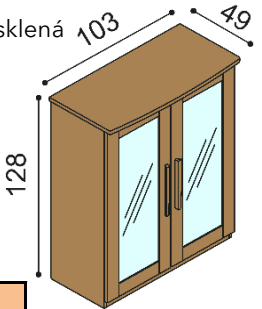

Komoda PAVLA

C2SS - 2 dvířka prosklená
sklo čiré, 3 police

BUK	DUB RUSTIK
32 860,-	34 650,-

Komoda PAVLA

C2Z6 - 6 zásuvek malých