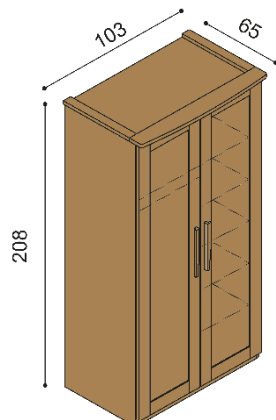

Skříň PAVLA

A2DD - dvojdveřová

BUK	DUB RUSTIK
45 710,-	48 220,-

A2ZZ - dvojdveřová se zrcadly

BUK	DUB RUSTIK
50 300,-	53 010,-