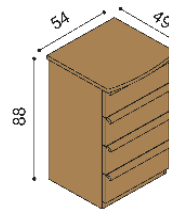

BUK	DUB RUSTIK
21 630,-	23 380,-