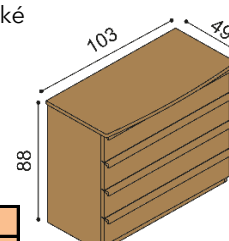

BUK	DUB RUSTIK
28 140,-	29 890,-