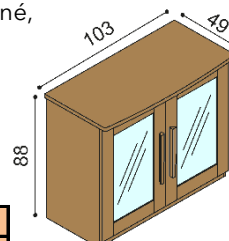

Komoda PAVLA

B1Z4 - 4 zásuvky malé

BUK	DUB RUSTIK
21 630,-	23 380,-

Komoda PAVLA**B2DD** - dvířka plně,
2 police

BUK	DUB RUSTIK
21 090,-	22 850,-

Komoda PAVLA**B2SS** - dvířka prosklené,
2 police

BUK	DUB RUSTIK
22 240,-	23 910,-