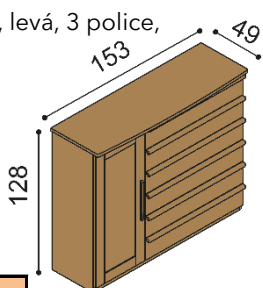

Komoda PAVLA

C3DZ - dvířka plná, levá, 3 police, 6 zásuvek velkých

BUK	DUB RUSTIK
60 220,-	62 580,-

Komoda PAVLA

C3SZ - dvířka prosklená, levá, 3 police, 6 zásuvek velkých