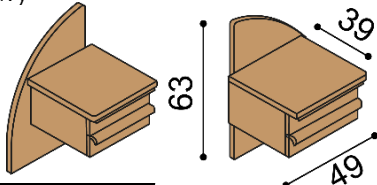

Noční stolek k postelí PAVLA

levý; pravý

BUK	DUB RUSTIK
6 840,-	7 530,-