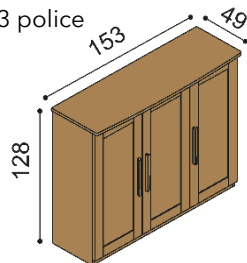

Komoda PAVLA

C3DDD - 3 dvířka, 3 police

BUK	DUB RUSTIK
50 130,-	52 060,-

Komoda PAVLA

C3SSS - 3 dvířka prosklená, sklo čiré, 3 police