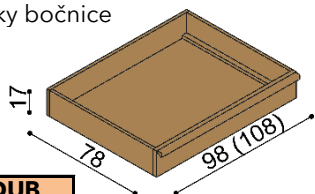

Zásuvky PAVLA

1 pár, max. hloubka 90cm,
šířka podle délky bočnice

BUK	DUB RUSTIK
7 790,-	9 160,-