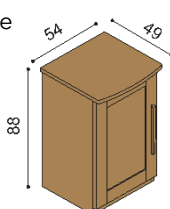

Komoda PAVLA

B1DL (P) - dvířka, 2 police

BUK	DUB RUSTIK
12 470,-	13 800,-

Komoda PAVLA

B1SL (P) - dvířka prosklené,