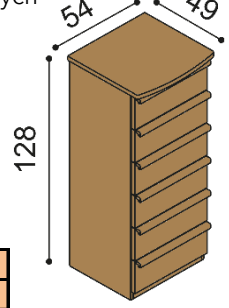

Komoda PAVLA

C1Z6 - 6 zásuvek malých

BUK	DUB RUSTIK
31 810,-	33 140,-