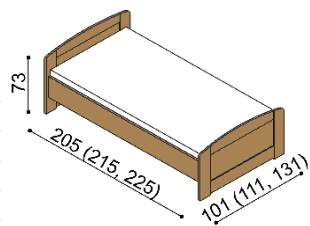

Postel PAVLA

jednolůžko
oblé čelo u nohou

rozměr	BUK	DUB RUSTIK
90x200 cm	16 730,-	18 430,-
100x200 cm	17 440,-	19 450,-
120x200 cm	18 870,-	20 870,-

Postel PAVLA

jednolůžko
rovné čelo u nohou

rozměr	BUK	DUB RUSTIK
90x200 cm	15 980,-	17 750,-
100x200 cm	16 750,-	18 610,-
120x200 cm	17 670,-	19 640,-