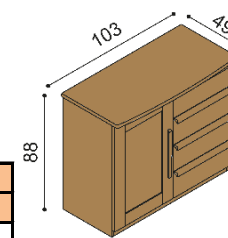

Komoda PAVLA

B2DZ - dvířka plná, levá, 2 police,
4 zásuvky malé

BUK	DUB RUSTIK
32 200,-	34 050,-