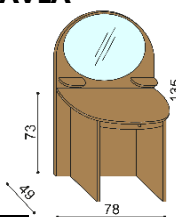

Toaletní stolek PAVLA

BUK	DUB RUSTIK
22 600,-	24 870,-