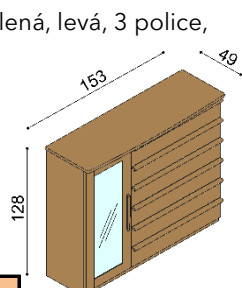

BUK	DUB RUSTIK
61 140,-	63 510,-