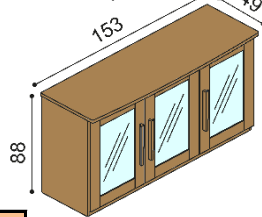

Komoda PAVLA

B3SSS - 3 dvířka prosklená, 2 police

BUK	DUB RUSTIK
34 470,-	36 230,-

Komoda PAVLA

B3DZ - dvířka levá, 2 police, 4 zásuvky velké