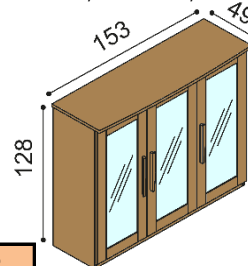

BUK	DUB RUSTIK
52 230,-	54 700,-