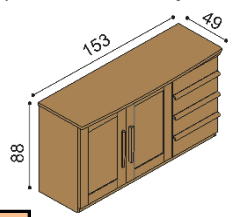

Komoda PAVLA

B3DDZ - 2 dvířka, 2 police, 4 zásuvky malé

BUK	DUB RUSTIK
42 150,-	44 130,-