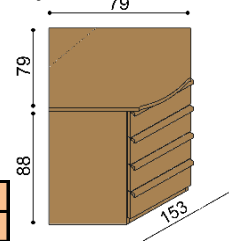

BUK	DUB RUSTIK
27 440,-	29 660,-

Komoda PAVLA

C1DL (P) - dvířka L, 3 police