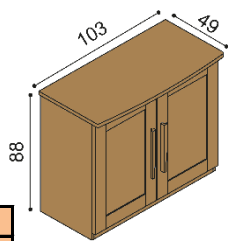

Komoda PAVLA

B2DD - dvířka plně,
2 police

BUK	DUB RUSTIK
21 090,-	22 850,-