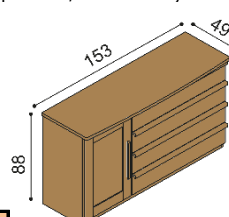

BUK	DUB RUSTIK
39 800,-	41 720,-