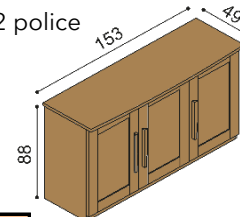

Komoda PAVLA

B3DDD - 3 dvířka, 2 police

BUK	DUB RUSTIK
33 020,-	34 690,-