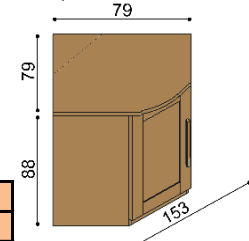

Komoda PAVLA

B9DL (P) - rohová - dvířka plně,

BUK	DUB RUSTIK
20 150,-	21 990,-

Komoda PAVLA

B9Z4 - rohová - 4 zásuvky malé