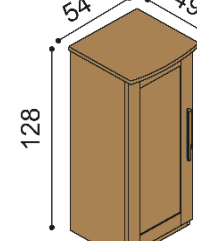

BUK	DUB RUSTIK
17 190,-	18 690,-