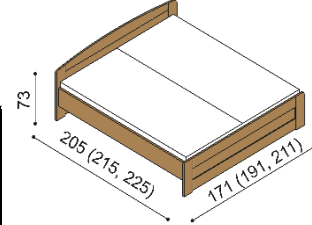

Postel PAVLA

jednolůžko
oblé čelo u nohou

rozměr	BUK	DUB RUSTIK
90x200 cm	16 730,-	18 430,-
100x200 cm	17 440,-	19 450,-
120x200 cm	18 870,-	20 870,-

Postel PAVLA

jednolůžko
rovné čelo u nohou

rozměr	BUK	DUB RUSTIK
90x200 cm	15 980,-	17 750,-
100x200 cm	16 750,-	18 610,-
120x200 cm	17 670,-	19 640,-

Postel PAVLA

dvoulůžko
oblé čelo u nohou

rozměr	BUK	DUB RUSTIK
160x200 cm	20 860,-	23 220,-
180x200 cm	21 700,-	24 240,-
200x200 cm	22 710,-	25 380,-

Postel PAVLA

dvoulůžko
rovné čelo u nohou

rozměr	BUK	DUB RUSTIK
160x200 cm	19 650,-	22 340,-
180x200 cm	20 560,-	23 190,-
200x200 cm	21 460,-	24 290,-

Zásuvky PAVLA

1 pár, max. hloubka 90cm,
šířka podle délky bočnice

BUK	DUB RUSTIK
7 790,-	9 160,-

Police k postelí PAVLA

středová - délky 160, 180, 200

BUK	DUB RUSTIK
6 150,-	7 330,-

Police k postelí PAVLA

levá; pravá