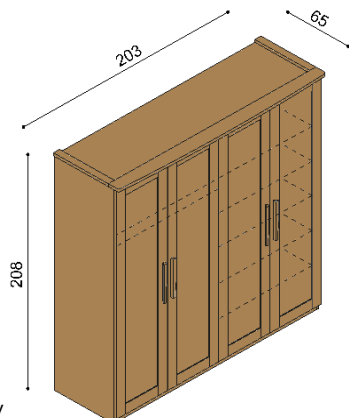

Skříň PAVLA

A4DDDD - čtyřdveřová

BUK	DUB RUSTIK
75 120,-	76 850,-

A4DZZD - čtyřdveřová se zrcadly

BUK	DUB RUSTIK
79 260,-	81 640,-