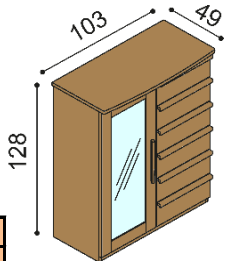

Komoda PAVLA

C2SZ - dvířka prosklená, levá, 2 police, 6 zásuvek malých

BUK	DUB RUSTIK
48 640,-	50 280,-