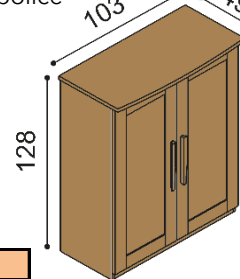

Komoda PAVLA

C2DD - 2 dvířka, 3 police

BUK	DUB RUSTIK
31 190,-	32 910,-