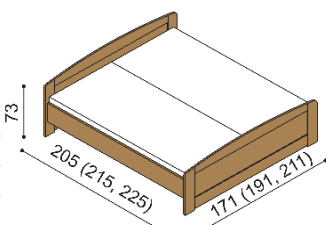

Kování pro uložení roštu je výškově nastavitelné. Výška po horní hranu bočnice je 42 cm. Výška lehací plochy je závislá na výšce roštu a matrace. Zásuvky pod postele PAVLA vyrábíme i pod postele v délce 210 a 220 cm za příplatek BUK **1 050,-Kč**, DUB **1 100,-Kč**.

Postel PAVLA

jednolůžko
oblé čelo u nohou

rozměr	BUK	DUB RUSTIK
90x200 cm	16 730,-	18 430,-
100x200 cm	17 440,-	19 450,-
120x200 cm	18 870,-	20 870,-

Postel PAVLA

jednolůžko
rovné čelo u nohou

rozměr	BUK	DUB RUSTIK
90x200 cm	15 980,-	17 750,-
100x200 cm	16 750,-	18 610,-
120x200 cm	17 670,-	19 640,-

Postel PAVLA

dvoulůžko
oblé čelo u nohou

rozměr	BUK	DUB RUSTIK
160x200 cm	20 860,-	23 220,-
180x200 cm	21 700,-	24 240,-
200x200 cm	22 710,-	25 380,-

Postel PAVLA

dvoulůžko
rovné čelo u nohou

rozměr	BUK	DUB RUSTIK
160x200 cm	19 650,-	22 340,-
180x200 cm	20 560,-	23 190,-
200x200 cm	21 460,-	24 290,-