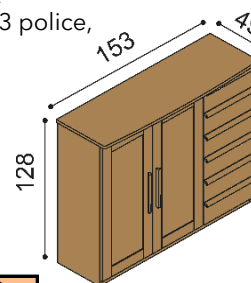

Komoda PAVLA

C3DDZ - 2 dvířka, 3 police, 6 zásuvek malých

BUK	DUB RUSTIK
63 910,-	66 170,-