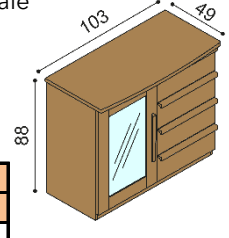

Komoda PAVLA

B2SZ - dvířka prosklená, levá, sklo čiré,
2 police, 4 zásuvky malé

BUK	DUB RUSTIK
32 650,-	34 610,-