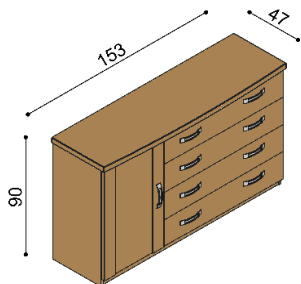

Komoda MICHAELA
N3DZ - dvířka plně levé,
2 police, 4 zásuvky velké

BUK	DUB RUSTIK
44 000,-	46 810,-

Němý sluha