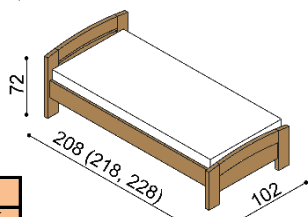

dvoulůžko
oblé čelo u nohou

rozměr	BUK	DUB RUSTIK
160x200 cm	29 870,-	34 200,-
180x200 cm	30 930,-	35 440,-
200x200 cm	32 080,-	36 720,-

Postel MICHAELA PLUS

dvoulůžko
rovné čelo u nohou

rozměr	BUK	DUB RUSTIK
160x200 cm	28 930,-	33 110,-
180x200 cm	30 020,-	34 380,-
200x200 cm	31 120,-	35 620,-

Postel MICHAELA

jednolůžko
oblé čelo u nohou

rozměr	BUK	DUB RUSTIK
90x200 cm	22 180,-	25 530,-

Postel MICHAELA

jednolůžko
rovné čelo u nohou

rozměr	BUK	DUB RUSTIK
90x200 cm	21 510,-	24 730,-

Postel MICHAELA