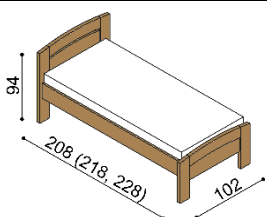

Ložnici MICHAELA vyrábíme z masivního dřeva BUK, DUB nebo DUB RUSTIK

- nábytek ze dřeva **DUB RUSTIK** nabízíme pouze v provedení olej **NATUR** a **HONEY**
- korpusy **všech skříní** jsou vyrobeny z rozměrově stabilní laťovky dýhované přírodní dýhou
- korpusy **bukových** komod, knihoven a nočních stolků jsou vyrobeny z rozměrově stabilní laťovky dýhované přírodní bukovou dýhou
- **dubové** komody, knihovny a noční stoly jsou vyrobeny z průběžné masivní spárovky
- **záda** skříní, komod, nočních stolků a knihoven jsou z bukové nebo z dubové překližky
- **vnitřní části nábytku** jsou vždy upraveny dle zvoleného odstínu
- zásuvkové komody a noční stoly jsou vybaveny tlumeným **plnovýsuvem a blokadí proti převrnutí**

Termín dodání dle potvrzení objednávky, na atypy je platný od odsouhlasení výrobní dokumentace a po úhradě zálohy.

Postel MICHAELA a MICHAELA PLUS vyrábíme také v délkách 210 a 220 cm s příplatkem BUK **1 880,-Kč**, DUB **2 330,-Kč**.

U lůžka MICHAELA a MICHAELA PLUS jsou čela v tloušťce 40 mm a bočnice 25 mm. Kování pod rošt je výškově nastavitelné. Výška postele po horní hranu bočnice je 41 cm (MICHAELA) a 50 cm (MICHAELA PLUS). Výška lehací plochy je závislá na výšce rošu a matrace.

Postel MICHAELA PLUS

jednolůžko
oblé čelo u nohou

rozměr	BUK	DUB RUSTIK
90x200 cm	23 630,-	27 150,-

Postel MICHAELA PLUS

jednolůžko
rovné čelo u nohou