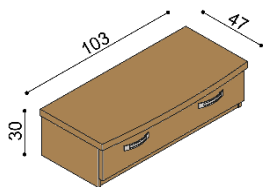

Komoda MICHAELA
N2Z1 - 1 zásuvka velká

BUK	DUB RUSTIK
17 580,-	18 740,-