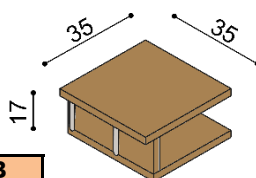

Police MICHAELA

nad postel šířky 160, 180, 200 cm

BUK	DUB RUSTIK
7 380,-	8 480,-

Noční polička MICHAELA

levá / pravá

BUK	DUB RUSTIK
4 990,-	5 730,-

Noční stolek / komoda MICHAELA

N122 - 2 zásuvky malé