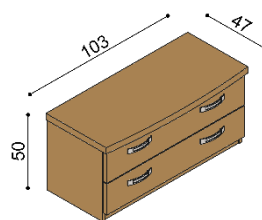

Komoda MICHAELA
N2Z2 - 2 zásuvky velké

BUK	DUB RUSTIK
21 800,-	23 200,-