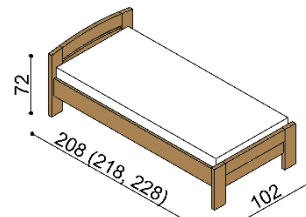

Postel MICHAELA

jednolůžko
oblé čelo u nohou

rozměr	BUK	DUB RUSTIK
90x200 cm	22 180,-	25 530,-

Postel MICHAELA

jednolůžko
rovné čelo u nohou

rozměr	BUK	DUB RUSTIK
90x200 cm	21 510,-	24 730,-

Postel MICHAELA

dvoulůžko
oblé čelo u nohou

rozměr	BUK	DUB RUSTIK
160x200 cm	27 880,-	31 860,-
180x200 cm	28 980,-	33 140,-
200x200 cm	30 040,-	34 400,-

Postel MICHAELA

dvoulůžko
rovné čelo u nohou

rozměr	BUK	DUB RUSTIK
160x200 cm	26 940,-	30 810,-
180x200 cm	27 990,-	32 080,-
200x200 cm	29 130,-	33 320,-