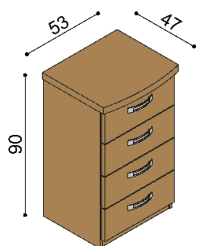

Komoda MICHAELA
N1Z4 - 4 zásuvky malé

BUK	DUB RUSTIK
23 880,-	25 400,-