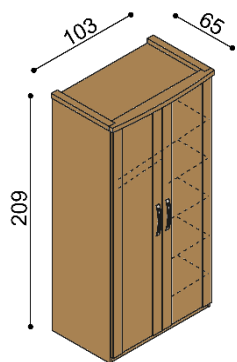

Skříň MICHAELA
K2DD - dvojdvéřová

BUK	DUB RUSTIK
50 120,-	52 770,-

K2ZZ - dvojdvéřová se zrcadly

BUK	DUB RUSTIK
54 470,-	57 330,-

Skříň MICHAELA
K3DDD - trojdvéřová

BUK	DUB RUSTIK
68 970,-	72 650,-