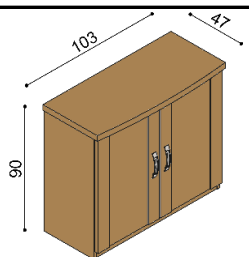

Komoda MICHAELA
N2DD - dvířka plně, 2 police

BUK	DUB RUSTIK
22 390,-	24 070,-

Komoda MICHAELA
N3DDZ - dvířka plně,
2 police, 4 zásuvky malé