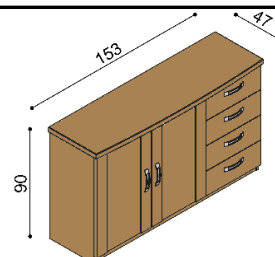

BUK	DUB RUSTIK
45 650,-	48 580,-