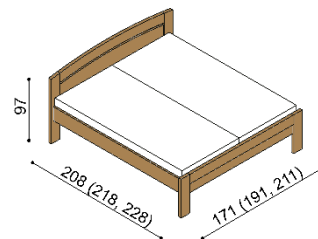

U lůžka MICHAELA a MICHAELA PLUS jsou čela v tloušťce 40 mm a bočnice 25 mm. Kování pod rošt je výškově nastavitelné. Výška postele po horní hranu bočnice je 41 cm (MICHAELA) a 50 cm (MICHAELA PLUS). Výška lehací plochy je závislá na výšce rošu a matrace.

Postel MICHAELA PLUS

jednolůžko
oblé čelo u nohou

rozměr	BUK	DUB RUSTIK
90x200 cm	23 630,-	27 150,-

Postel MICHAELA PLUS

jednolůžko
rovné čelo u nohou

rozměr	BUK	DUB RUSTIK
90x200 cm	22 880,-	26 410,-

Postel MICHAELA PLUS

dvoulůžko
oblé čelo u nohou

rozměr	BUK	DUB RUSTIK
160x200 cm	29 870,-	34 200,-
180x200 cm	30 930,-	35 440,-
200x200 cm	32 080,-	36 720,-

Postel MICHAELA PLUS

dvoulůžko
rovné čelo u nohou

rozměr	BUK	DUB RUSTIK
160x200 cm	28 930,-	33 110,-
180x200 cm	30 020,-	34 380,-
200x200 cm	31 120,-	35 620,-