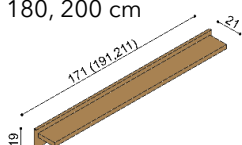

Postel MICHAELA

jednolůžko
oblé čelo u nohou

rozměr	BUK	DUB RUSTIK
90x200 cm	22 180,-	25 530,-

Postel MICHAELA

jednolůžko
rovné čelo u nohou

rozměr	BUK	DUB RUSTIK
90x200 cm	21 510,-	24 730,-

Postel MICHAELA

dvoulůžko
oblé čelo u nohou

rozměr	BUK	DUB RUSTIK
160x200 cm	27 880,-	31 860,-
180x200 cm	28 980,-	33 140,-
200x200 cm	30 040,-	34 400,-

Postel MICHAELA

dvoulůžko
rovné čelo u nohou

rozměr	BUK	DUB RUSTIK
160x200 cm	26 940,-	30 810,-
180x200 cm	27 990,-	32 080,-
200x200 cm	29 130,-	33 320,-

Police MICHAELA

nad postel šířky 160, 180, 200 cm

BUK	DUB RUSTIK
7 380,-	8 480,-

Noční polička MICHAELA

levá / pravá

BUK	DUB RUSTIK
4 990,-	5 730,-

Noční stolek / komoda MICHAELA

N122 - 2 zásuvky malé