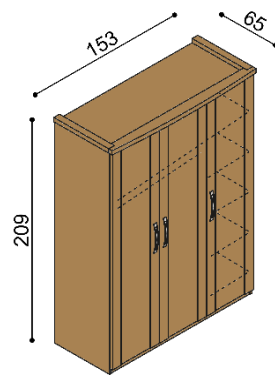

BUK	DUB RUSTIK
50 120,-	52 770,-

K2ZZ - dvojdvéřová se zrcadly

BUK	DUB RUSTIK
54 470,-	57 330,-

Skříň MICHAELA
K3DDD - trojdvéřová

BUK	DUB RUSTIK
68 970,-	72 650,-

K3DZD - trojdvéřová se zrcadlem

BUK	DUB RUSTIK
71 110,-	74 860,-