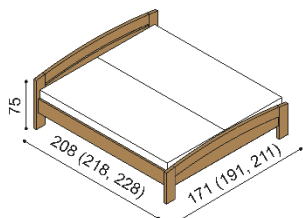

Postel MICHAELA

jednolůžko
oblé čelo u nohou

rozměr	BUK	DUB RUSTIK
90x200 cm	22 180,-	25 530,-

Postel MICHAELA

jednolůžko
rovné čelo u nohou

rozměr	BUK	DUB RUSTIK
90x200 cm	21 510,-	24 730,-

Postel MICHAELA

dvoulůžko
oblé čelo u nohou

rozměr	BUK	DUB RUSTIK
160x200 cm	27 880,-	31 860,-
180x200 cm	28 980,-	33 140,-
200x200 cm	30 040,-	34 400,-

Postel MICHAELA

dvoulůžko
rovné čelo u nohou

rozměr	BUK	DUB RUSTIK
160x200 cm	26 940,-	30 810,-
180x200 cm	27 990,-	32 080,-
200x200 cm	29 130,-	33 320,-