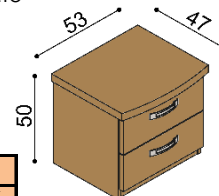

Police MICHAELA

nad postel šířky 160, 180, 200 cm

BUK	DUB RUSTIK
7 380,-	8 480,-

Noční polička MICHAELA

levá / pravá

BUK	DUB RUSTIK
4 990,-	5 730,-

Noční stolek / komoda MICHAELA

N122 - 2 zásuvky malé