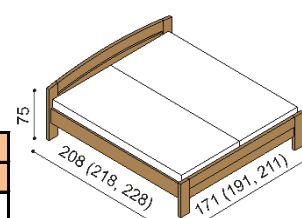

dvoulůžko
oblé čelo u nohou

rozměr	BUK	DUB RUSTIK
160x200 cm	29 870,-	34 200,-
180x200 cm	30 930,-	35 440,-
200x200 cm	32 080,-	36 720,-

Postel MICHAELA PLUS

dvoulůžko
rovné čelo u nohou

rozměr	BUK	DUB RUSTIK
160x200 cm	28 930,-	33 110,-
180x200 cm	30 020,-	34 380,-
200x200 cm	31 120,-	35 620,-

Postel MICHAELA

jednolůžko
oblé čelo u nohou

rozměr	BUK	DUB RUSTIK
90x200 cm	22 180,-	25 530,-

Postel MICHAELA

jednolůžko
rovné čelo u nohou

rozměr	BUK	DUB RUSTIK
90x200 cm	21 510,-	24 730,-

Postel MICHAELA

dvoulůžko
oblé čelo u nohou

rozměr	BUK	DUB RUSTIK
160x200 cm	27 880,-	31 860,-
180x200 cm	28 980,-	33 140,-
200x200 cm	30 040,-	34 400,-

Postel MICHAELA

dvoulůžko
rovné čelo u nohou

rozměr	BUK	DUB RUSTIK
160x200 cm	26 940,-	30 810,-
180x200 cm	27 990,-	32 080,-
200x200 cm	29 130,-	33 320,-