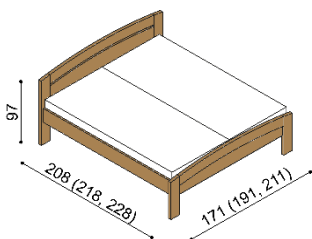

U lůžka MICHAELA a MICHAELA PLUS jsou čela v tloušťce 40 mm a bočnice 25 mm. Kování pod rošt je výškově nastavitelné. Výška postele po horní hranu bočnice je 41 cm (MICHAELA) a 50 cm (MICHAELA PLUS). Výška lehací plochy je závislá na výšce rošu a matrace.

Postel MICHAELA PLUS

jednolůžko
oblé čelo u nohou

rozměr	BUK	DUB RUSTIK
90x200 cm	23 630,-	27 150,-

Postel MICHAELA PLUS

jednolůžko
rovné čelo u nohou

rozměr	BUK	DUB RUSTIK
90x200 cm	22 880,-	26 410,-

Postel MICHAELA PLUS

dvoulůžko
oblé čelo u nohou

rozměr	BUK	DUB RUSTIK
160x200 cm	29 870,-	34 200,-
180x200 cm	30 930,-	35 440,-
200x200 cm	32 080,-	36 720,-

Postel MICHAELA PLUS

dvoulůžko
rovné čelo u nohou

rozměr	BUK	DUB RUSTIK
160x200 cm	28 930,-	33 110,-
180x200 cm	30 020,-	34 380,-
200x200 cm	31 120,-	35 620,-