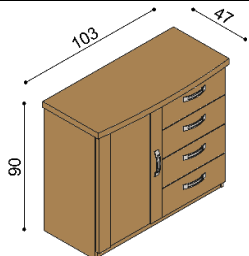

Komoda MICHAELA
N2DZ - dvířka plně levé,
2 police, 4 zásuvky malé

BUK	DUB RUSTIK
34 420,-	36 620,-

Komoda MICHAELA
N2Z4 - 4 zásuvky velké