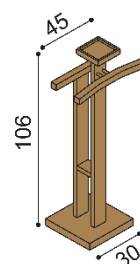

BUK	DUB RUSTIK
7 110,-	8 190,-