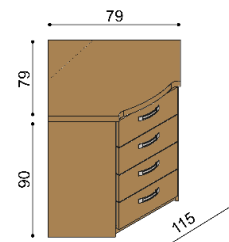

Komoda MICHAELA
N9Z4 - rohová, 4 zásuvky malé

BUK	DUB RUSTIK
31 590,-	33 630,-