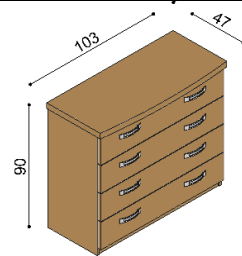

BUK	DUB RUSTIK
32 940,-	35 100,-