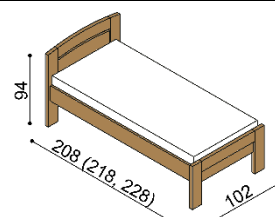

U lůžka MICHAELA a MICHAELA PLUS jsou čela v tloušťce 40 mm a bočnice 25 mm. Kování pod rošt je výškově nastavitelné. Výška postele po horní hranu bočnice je 41 cm (MICHAELA) a 50 cm (MICHAELA PLUS). Výška lehací plochy je závislá na výšce rošu a matrace.

Postel MICHAELA PLUS

jednolůžko
oblé čelo u nohou

rozměr	BUK	DUB RUSTIK
90x200 cm	23 630,-	27 150,-

Postel MICHAELA PLUS

jednolůžko
rovné čelo u nohou

rozměr	BUK	DUB RUSTIK
90x200 cm	22 880,-	26 410,-

Postel MICHAELA PLUS

dvoulůžko
oblé čelo u nohou

rozměr	BUK	DUB RUSTIK
160x200 cm	29 870,-	34 200,-
180x200 cm	30 930,-	35 440,-
200x200 cm	32 080,-	36 720,-

Postel MICHAELA PLUS

dvoulůžko
rovné čelo u nohou

rozměr	BUK	DUB RUSTIK
160x200 cm	28 930,-	33 110,-
180x200 cm	30 020,-	34 380,-
200x200 cm	31 120,-	35 620,-