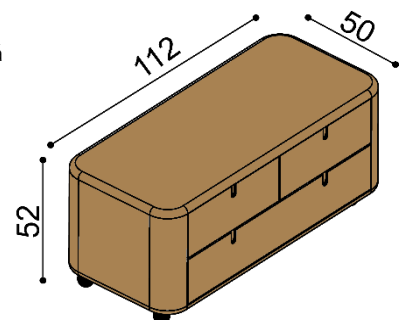

Příplatek za zásuvky při délce 210 a 220 cm je **1 940,-Kč**.

Postel LARA - jednolůžko

rozměr	cena/kus
100x200 cm	45 580,-

Postel LARA - dvoulůžko

rozměr	cena/kus
160x200 cm	50 130,-
180x200 cm	52 510,-
200x200 cm	55 850,-

Noční stolek LARA

2 zásuvky malé

cena/kus
22 490,-

Zásuvky pod postel LARA

3 kusy, max. hloubka 90 cm, šířka podle délky bočnice

cena
18 390,-

Komoda LARA

bez koleček
2 zásuvky malé, 1 velká

cena/kus
38 220,-

Komoda LARA

s kolečky
2 zásuvky malé, 1 velká

cena/kus
41 790,-

SKŘÍŇ RAMINTA

Barvu skel je možné vybrat ze vzorníku LACOBEL.

- korpus skříně je vyroben z dýhované laťovky v kombinaci s masivním dřevem
- záda skříně jsou vyrobeny z dýhované překližky
- dveře jsou standardně vyrobeny v kombinaci laťovka, masiv, sklo, štípaný panel
- čelní plochu dveří je možné zhotovit dle přání zákazníka - bez štípaného panelu nebo se štípaným panelem, bez skel (čistá dřevěná plocha) nebo se skly, v tomto případě bude provedena individuální kalkulace
- dveře mají těsnící prachové kartáčky, pojezdové kování Hettich je vybaveno tlumiči dojezdu dveří
- skříň se dodává v demontovaném stavu, sestavuje se modulově, doporučujeme vždy montáž od výrobce