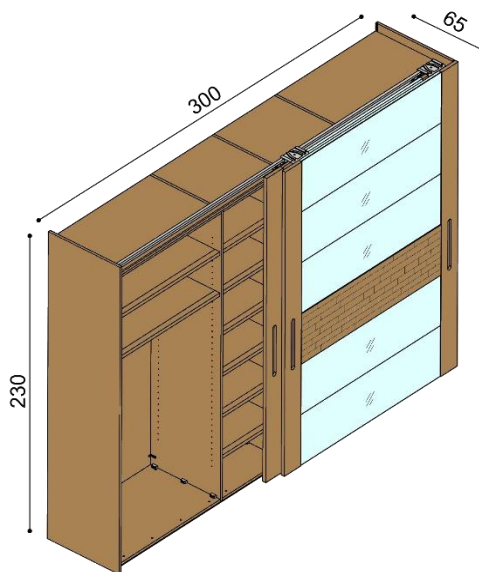

cena/kus
38 220,-

Komoda LARA

s kolečky
2 zásuvky malé, 1 velká

cena/kus
41 790,-

SKŘÍŇ RAMINTA

Barvu skel je možné vybrat ze vzorníku LACOBEL.

- korpus skříně je vyroben z dýhované laťovky v kombinaci s masivním dřevem
- záda skříně jsou vyrobeny z dýhované překližky
- dveře jsou standardně vyrobeny v kombinaci laťovka, masiv, sklo, štípaný panel
- čelní plochu dveří je možné zhotovit dle přání zákazníka - bez štípaného panelu nebo se štípaným panelem, bez skel (čistá dřevěná plocha) nebo se skly, v tomto případě bude provedena individuální kalkulace
- dveře mají těsnící prachové kartáčky, pojezdové kování Hettich je vybaveno tlumiči dojezdu dveří
- skříň se dodává v demontovaném stavu, sestavuje se modulově, doporučujeme vždy montáž od výrobce