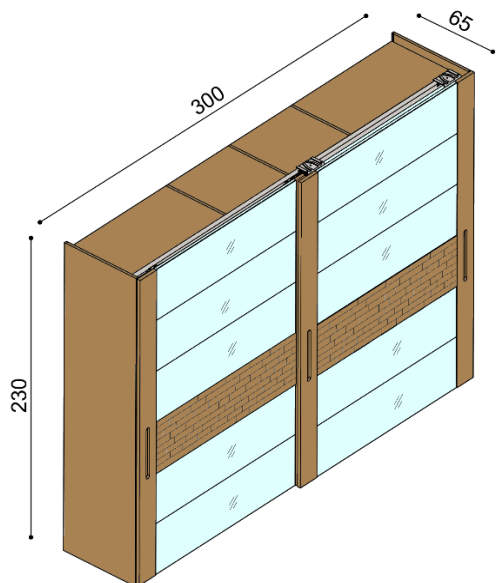

Noční stolek LARA

2 zásuvky malé

cena/kus
22 490,-

Zásuvky pod postel LARA

3 kusy, max. hloubka 90 cm, šířka podle délky bočnice

cena
18 390,-

Komoda LARA

bez koleček
2 zásuvky malé, 1 velká

cena/kus
38 220,-

Komoda LARA

s kolečky
2 zásuvky malé, 1 velká

cena/kus
41 790,-

SKŘÍŇ RAMINTA

Barvu skel je možné vybrat ze vzorníku LACOBEL.

- korpus skříně je vyroben z dýhované laťovky v kombinaci s masivním dřevem
- záda skříně jsou vyrobeny z dýhované překližky
- dveře jsou standardně vyrobeny v kombinaci laťovka, masiv, sklo, štípaný panel
- čelní plochu dveří je možné zhotovit dle přání zákazníka - bez štípaného panelu nebo se štípaným panelem, bez skel (čistá dřevěná plocha) nebo se skly, v tomto případě bude provedena individuální kalkulace
- dveře mají těsnící prachové kartáčky, pojezdové kování Hettich je vybaveno tlumiči dojezdu dveří
- skříň se dodává v demontovaném stavu, sestavuje se modulově, doporučujeme vždy montáž od výrobce