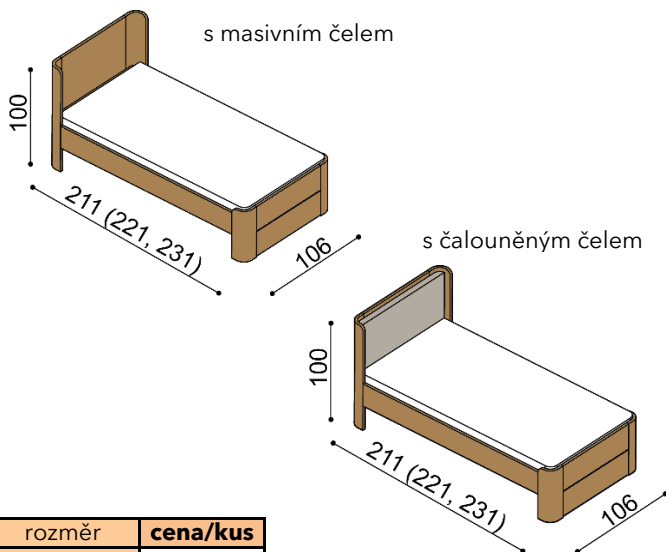

Ložnici LARA vyrábíme z masivního dřeva DUB nebo DUB RUSTIK

- nábytek ze dřeva **DUB RUSTIK** nabízíme **pouze v provedení olej NATUR a HONEY**
- korpusy **všech skříní** jsou vyrobeny z rozměrově stabilní laťovky dýhované přírodní dýhou
- komody a noční stolky jsou vyrobeny z průběžné masivní spárovky
- **záda** skříní, komod a nočních stolků jsou z dubové překližky
- **vnitřní části nábytku** jsou vždy upraveny dle zvoleného odstínu
- zásuvkové komody a noční stolky jsou vybaveny tlumeným **plnovýsuvem a blokadí proti převrnutí**
- čalouněné čelo postele LARA standardně vyrábíme v látce MYSTIC

Termín dodání dle potvrzení objednávky, na atypy je platný od odsouhlasení výrobní dokumentace a po úhradě zálohy.

Postel LARA vyrábíme také v délkách 210 a 220 cm s příplatkem **2 470,-Kč**.

Výška po horní hranu bočnice je 45 cm. Lehací plocha je závislá na výšce roštu a matrace.

Příplatek za zásuvky při délce 210 a 220 cm je **1 940,-Kč**.

Postel LARA - jednolůžko

rozměr	cena/kus
100x200 cm	45 580,-

Postel LARA - dvoulůžko

rozměr	cena/kus
160x200 cm	50 130,-
180x200 cm	52 510,-
200x200 cm	55 850,-