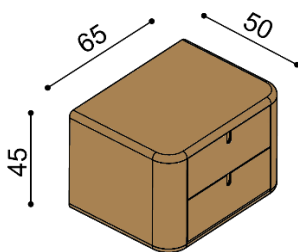

Termín dodání dle potvrzení objednávky, na atypy je platný od odsouhlasení výrobní dokumentace a po úhradě zálohy.

Postel LARA vyrábíme také v délkách 210 a 220 cm s příplatkem **2 470,-Kč**.

Výška po horní hranu bočnice je 45 cm. Lehací plocha je závislá na výšce roštu a matrace.

Příplatek za zásuvky při délce 210 a 220 cm je **1 940,-Kč**.

Postel LARA - jednolůžko

rozměr	cena/kus
100x200 cm	45 580,-

Postel LARA - dvoulůžko

rozměr	cena/kus
160x200 cm	50 130,-
180x200 cm	52 510,-
200x200 cm	55 850,-

Noční stolek LARA

2 zásuvky malé

cena/kus
22 490,-

Zásuvky pod postel LARA

3 kusy, max. hloubka 90 cm, šířka podle délky bočnice

cena
18 390,-

Komoda LARA

bez koleček
2 zásuvky malé, 1 velká