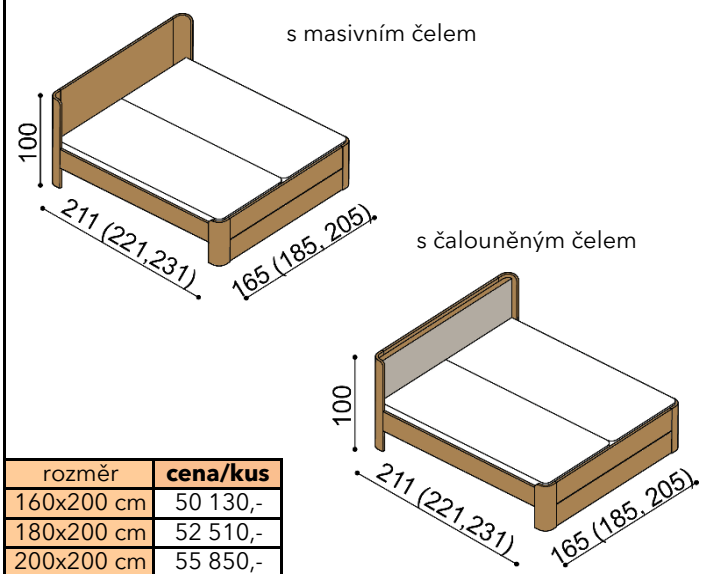

Termín dodání dle potvrzení objednávky, na atypy je platný od odsouhlasení výrobní dokumentace a po úhradě zálohy.

Postel LARA vyrábíme také v délkách 210 a 220 cm s příplatkem **2 470,-Kč**.

Výška po horní hranu bočnice je 45 cm. Lehací plocha je závislá na výšce roštu a matrace.

Příplatek za zásuvky při délce 210 a 220 cm je **1 940,-Kč**.

Postel LARA - jednolůžko

rozměr	cena/kus
100x200 cm	45 580,-

Postel LARA - dvoulůžko

rozměr	cena/kus
160x200 cm	50 130,-
180x200 cm	52 510,-
200x200 cm	55 850,-