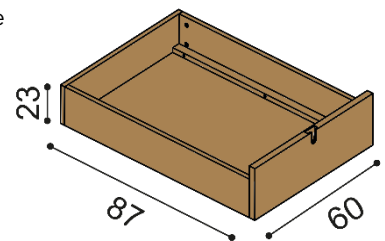

Příplatek za zásuvky při délce 210 a 220 cm je **1 940,-Kč**.

Postel LARA - jednolůžko

rozměr	cena/kus
100x200 cm	45 580,-

Postel LARA - dvoulůžko

rozměr	cena/kus
160x200 cm	50 130,-
180x200 cm	52 510,-
200x200 cm	55 850,-

Noční stolek LARA

2 zásuvky malé

cena/kus
22 490,-

Zásuvky pod postel LARA

3 kusy, max. hloubka 90 cm, šířka podle délky bočnice

cena
18 390,-

Komoda LARA

bez koleček
2 zásuvky malé, 1 velká

cena/kus
38 220,-

Komoda LARA

s kolečky
2 zásuvky malé, 1 velká

cena/kus
41 790,-

SKŘÍŇ RAMINTA

Barvu skel je možné vybrat ze vzorníku LACOBEL.

- korpus skříně je vyroben z dýhované laťovky v kombinaci s masivním dřevem
- záda skříně jsou vyrobeny z dýhované překližky
- dveře jsou standardně vyrobeny v kombinaci laťovka, masiv, sklo, štípaný panel
- čelní plochu dveří je možné zhotovit dle přání zákazníka - bez štípaného panelu nebo se štípaným panelem, bez skel (čistá dřevěná plocha) nebo se skly, v tomto případě bude provedena individuální kalkulace
- dveře mají těsnící prachové kartáčky, pojezdové kování Hettich je vybaveno tlumiči dojezdu dveří
- skříň se dodává v demontovaném stavu, sestavuje se modulově, doporučujeme vždy montáž od výrobce