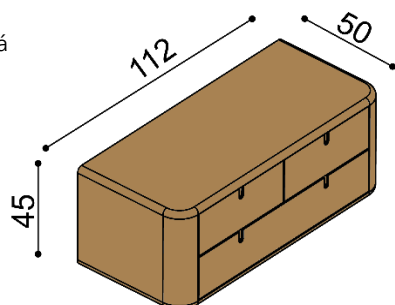

Termín dodání dle potvrzení objednávky, na atypy je platný od odsouhlasení výrobní dokumentace a po úhradě zálohy.

Postel LARA vyrábíme také v délkách 210 a 220 cm s příplatkem **2 470,-Kč**.

Výška po horní hranu bočnice je 45 cm. Lehací plocha je závislá na výšce roštu a matrace.

Příplatek za zásuvky při délce 210 a 220 cm je **1 940,-Kč**.

Postel LARA - jednolůžko

rozměr	cena/kus
100x200 cm	45 580,-

Postel LARA - dvoulůžko

rozměr	cena/kus
160x200 cm	50 130,-
180x200 cm	52 510,-
200x200 cm	55 850,-

Noční stolek LARA

2 zásuvky malé

cena/kus
22 490,-

Zásuvky pod postel LARA

3 kusy, max. hloubka 90 cm, šířka podle délky bočnice

cena
18 390,-

Komoda LARA

bez koleček
2 zásuvky malé, 1 velká