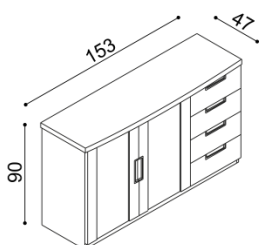

Komoda GABRIELA
G3DDZ - dvířka plné,
2 police, 4 zásuvky malé

BUK	DUB RUSTIK
37 970,-	40 400,-

Komoda GABRIELA
G3DZ - dvířka plné levé,
2 police, 4 zásuvky velké