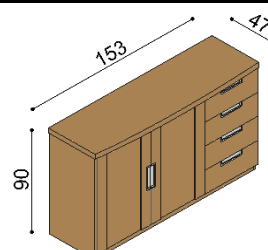

BUK	DUB RUSTIK
45 650,-	48 580,-