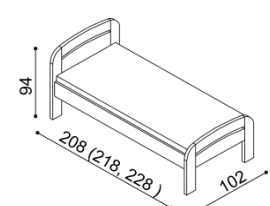

dvojlůžko
rovné čelo u nohou

rozměr	BUK	DUB RUSTIK
160x200 cm	22 370,-	25 590,-
180x200 cm	23 250,-	26 650,-
200x200 cm	24 190,-	27 680,-

Postel GABRIELA

dvojlůžko
oblé čelo u nohou

rozměr	BUK	DUB RUSTIK
160x200 cm	23 150,-	26 470,-
180x200 cm	24 070,-	27 530,-
200x200 cm	24 950,-	28 580,-

Postel GABRIELA PLUS

jednolůžko
rovné čelo u nohou

rozměr	BUK	DUB RUSTIK
90x200 cm	19 020,-	21 950,-

Postel GABRIELA PLUS

jednolůžko
oblé čelo u nohou

rozměr	BUK	DUB RUSTIK
90x200 cm	19 630,-	22 570,-

Postel GABRIELA PLUS

dvojlůžko
rovné čelo u nohou

rozměr	BUK	DUB RUSTIK
160x200 cm	24 020,-	27 500,-
180x200 cm	24 940,-	28 560,-
200x200 cm	25 850,-	29 590,-

Postel GABRIELA PLUS

dvojlůžko
oblé čelo u nohou

rozměr	BUK	DUB RUSTIK
160x200 cm	24 810,-	28 410,-
180x200 cm	25 690,-	29 450,-
200x200 cm	26 640,-	30 510,-

Police GABRIELA

nad lůžko šířky 160, 180, 200 cm

BUK	DUB RUSTIK
6 130,-	7 040,-

Němý sluha

BUK	DUB RUSTIK
5 900,-	6 810,-

Přistýlka / úložný prostor GABRIELA PLUS

přistýlka včetně pevného roštu
nedá se kombinovat s motorovým
polohováním