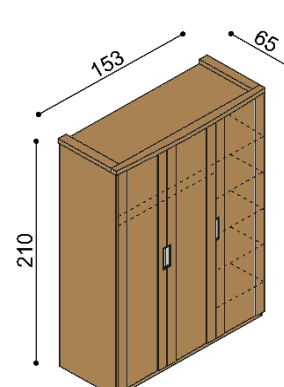

T2ZZ - dvojdveřová se zrcadly

BUK	DUB RUSTIK
54 470,-	57 330,-

T3DZD - trojdveřová se zrcadlem

BUK	DUB RUSTIK
71 110,-	74 860,-

ZPŮSOB ODBĚRU:

- vlastní odběr - podle otevírací doby prodejny
- doprava JELÍNEK - do 100 km účtujeme 2% z ceny objednávky, nad 100 km 3% z ceny objednávky (minimální cena dovozu 290,- Kč)
- vynáška na určené místo - účtujeme 1% z ceny objednávky (min. cena 200,- Kč)
- montáž včetně vynášky - účtujeme 3% z ceny objednávky (min. cena 290,- Kč)

PODNIKOVÉ PRODEJNY:

VALAŠSKÉ MEZIŘÍČÍ Masarykova 672
PRAHA - PRŮHONICE V Oblouku 800
PRAHA 4 - NUSLE Nuselská 30
BRNO H-PARK Heršpická 1013/11d

tel.: 602 575 091
tel.: 775 429 551
tel.: 724 211 242
tel.: 725 065 645

e-mail: obchod@jelinek.eu
e-mail: pruhonice@jelinek.eu
e-mail: nusle@jelinek.eu
e-mail: brno@jelinek.eu

CENY v CZK.

www.jelinek.eu