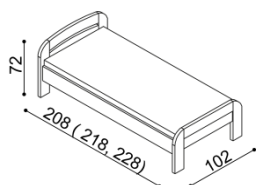

LOŽNICE GABRIELA (tloušťka masívu 25/40 mm) doba dodání 5-10 týdnů

Postel GABRIELA a GABRIELA PLUS vyrábíme také v délkách 210 a 220 cm s příplatkem **BUK 670,-Kč, DUB 830,-Kč**. U lůžka GABRIELA a GABRIELA PLUS jsou čela v tloušťce 40 mm a bočnice 25 mm. Kování pod rošt je výškově nastavitelné. Výška lůžka po horní hranu bočnice je 41 cm (GABRIELA) a 50 cm (GABRIELA PLUS). Výška lehací plochy je závislá na výšce roštu a matrace. Cena přistýlky a úložného prostoru je uvedena pro standardní rozměry lůžek. Při změně jednoho rozměru (délky nebo šířky) se cena přistýlky a úložného prostoru navyšuje o 5 %. Při změně obou rozměrů (délky a šířky) se cena přistýlky a úložného prostoru navyšuje o 10 %. **Horní plát** u komody GABRIELA je silný 40 mm.

Postel GABRIELA

jednolůžko
rovné čelo u nohou

rozměr	BUK	DUB RUSTIK
90x200 cm	17 870,-	20 560,-

Postel GABRIELA

jednolůžko
oblé čelo u nohou

rozměr	BUK	DUB RUSTIK
90x200 cm	18 430,-	21 220,-

Postel GABRIELA

dvojlůžko
rovné čelo u nohou

rozměr	BUK	DUB RUSTIK
160x200 cm	22 370,-	25 590,-
180x200 cm	23 250,-	26 650,-
200x200 cm	24 190,-	27 680,-

Postel GABRIELA

dvojlůžko
oblé čelo u nohou

rozměr	BUK	DUB RUSTIK
160x200 cm	23 150,-	26 470,-
180x200 cm	24 070,-	27 530,-
200x200 cm	24 950,-	28 580,-