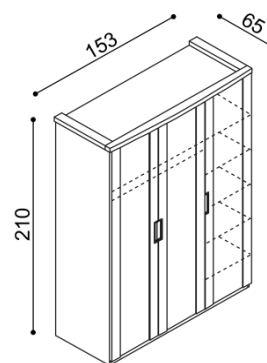

T2ZZ - dvojdveřová se zrcadly

BUK	DUB RUSTIK
39 140,-	41 200,-

T3DZD - trojdveřová se zrcadlem

BUK	DUB RUSTIK
51 100,-	53 800,-

ZPŮSOB ODBĚRU:

- **vlastní odběr** - podle otevírací doby prodejny
- **dovoz** - do 100 km účtujeme 2% z ceny objednávky, nad 100 km 3% z ceny objednávky (minimální cena dovozu 290,- Kč)
  - v ceně dovozu není zahrnuto vynesení
- **dovoz s montáží / vynesením** - účtujeme dovoz (minimální cena dovozu 290,- Kč) + montáž 2% z ceny objednávky (zahrnuto vynesení)

PODNIKOVÉ PRODEJNY:

VALAŠSKÉ MEZIRÍČÍ Masarykova 672
PRAHA – PRŮHONICE V Oblouku 800
PRAHA 4 - NUSLE Nuselská 30

tel.: 571 759 810, 602 575 091
tel.: 775 429 551
tel.: 241 742 046, 724 211 242

e-mail: obchod@jelinek.eu
e-mail: pruhonice@jelinek.eu
e-mail: nusle@jelinek.eu