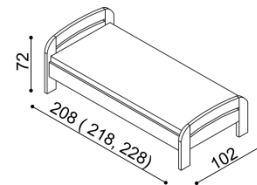

LOŽNICE GABRIELA (tloušťka masívu 25/40 mm) doba dodání 5-10 týdnů

Postel GABRIELA a GABRIELA PLUS vyrábíme také v délkách 210 a 220 cm s příplatkem **BUK 670,-Kč, DUB 830,-Kč**. U lůžka GABRIELA a GABRIELA PLUS jsou čela v tloušťce 40 mm a bočnice 25 mm. Kování pod rošt je výškově nastavitelné. Výška lůžka po horní hranu bočnice je 41 cm (GABRIELA) a 50 cm (GABRIELA PLUS). Výška lehací plochy je závislá na výšce roštu a matrace. Cena přistýlky a úložného prostoru je uvedena pro standardní rozměry lůžek. Při změně jednoho rozměru (délky nebo šířky) se cena přistýlky a úložného prostoru navyšuje o 5 %. Při změně obou rozměrů (délky a šířky) se cena přistýlky a úložného prostoru navyšuje o 10 %. **Horní plát** u komody GABRIELA je silný 40 mm.

Postel GABRIELA

jednolůžko
rovné čelo u nohou

rozměr	BUK	DUB RUSTIK
90x200 cm	17 870,-	20 560,-

Postel GABRIELA

jednolůžko
oblé čelo u nohou

rozměr	BUK	DUB RUSTIK
90x200 cm	18 430,-	21 220,-

Postel GABRIELA

dvojlůžko
rovné čelo u nohou

rozměr	BUK	DUB RUSTIK
160x200 cm	22 370,-	25 590,-
180x200 cm	23 250,-	26 650,-
200x200 cm	24 190,-	27 680,-

Postel GABRIELA

dvojlůžko
oblé čelo u nohou

rozměr	BUK	DUB RUSTIK
160x200 cm	23 150,-	26 470,-
180x200 cm	24 070,-	27 530,-
200x200 cm	24 950,-	28 580,-