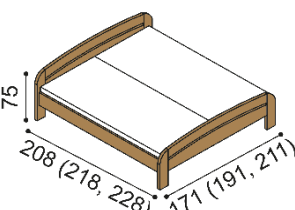

### Postel GABRIELA

jednolůžko  
oblé čelo u nohou

rozměr	BUK	DUB
		RUSTIK
90x200 cm	22 180,-	25 530,-

### Postel GABRIELA

jednolůžko  
rovné čelo u nohou

rozměr	BUK	DUB
		RUSTIK
90x200 cm	21 510,-	24 730,-

### Postel GABRIELA

dvoulůžko  
oblé čelo u nohou

rozměr	BUK	DUB
		RUSTIK
160x200 cm	27 880,-	31 860,-
180x200 cm	28 980,-	33 140,-
200x200 cm	30 040,-	34 400,-