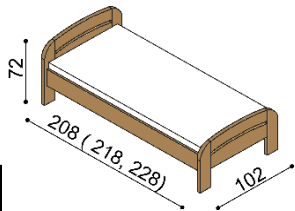

### Postel GABRIELA PLUS

dvoulůžko  
oblé čelo u nohou

rozměr	BUK	DUB
		RUSTIK
160x200 cm	29 870,-	34 200,-
180x200 cm	30 930,-	35 440,-
200x200 cm	32 080,-	36 720,-

### Postel GABRIELA PLUS

dvoulůžko  
rovné čelo u nohou

rozměr	BUK	DUB
		RUSTIK
160x200 cm	28 930,-	33 110,-
180x200 cm	30 020,-	34 380,-
200x200 cm	31 120,-	35 620,-

### Postel GABRIELA

jednolůžko  
oblé čelo u nohou

rozměr	BUK	DUB
		RUSTIK
90x200 cm	22 180,-	25 530,-