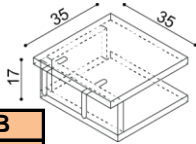

Noční polička GABRIELA
levá/pravá

BUK	DUB RUSTIK
4 140,-	4 750,-