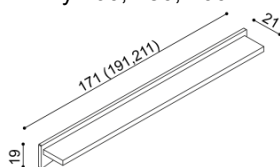

dvojlůžko
rovné čelo u nohou

rozměr	BUK	DUB RUSTIK
160x200 cm	24 020,-	27 500,-
180x200 cm	24 940,-	28 560,-
200x200 cm	25 850,-	29 590,-

Postel GABRIELA PLUS

dvojlůžko
oblé čelo u nohou

rozměr	BUK	DUB RUSTIK
160x200 cm	24 810,-	28 410,-
180x200 cm	25 690,-	29 450,-
200x200 cm	26 640,-	30 510,-

Police GABRIELA

nad lůžko šířky 160, 180, 200 cm

BUK	DUB RUSTIK
6 130,-	7 040,-

Němý sluha

BUK	DUB RUSTIK
5 900,-	6 810,-

Přistýlka / úložný prostor GABRIELA PLUS

přistýlka včetně pevného roštu
nedá se kombinovat s motorovým
polohováním