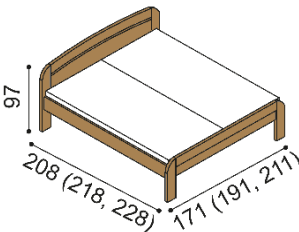

### Postel GABRIELA PLUS

jednolůžko  
rovné čelo u nohou

rozměr	BUK	DUB
		RUSTIK
90x200 cm	22 880,-	26 410,-

### Postel GABRIELA PLUS

dvoulůžko  
oblé čelo u nohou

rozměr	BUK	DUB
		RUSTIK
160x200 cm	29 870,-	34 200,-
180x200 cm	30 930,-	35 440,-
200x200 cm	32 080,-	36 720,-

### Postel GABRIELA PLUS

dvoulůžko  
rovné čelo u nohou

rozměr	BUK	DUB
		RUSTIK
160x200 cm	28 930,-	33 110,-
180x200 cm	30 020,-	34 380,-
200x200 cm	31 120,-	35 620,-

### Postel GABRIELA

jednolůžko  
oblé čelo u nohou

rozměr	BUK	DUB
		RUSTIK
90x200 cm	22 180,-	25 530,-