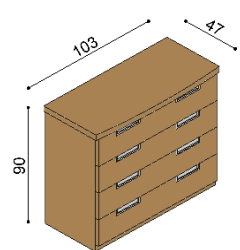

BUK	DUB RUSTIK
32 940,-	35 100,-