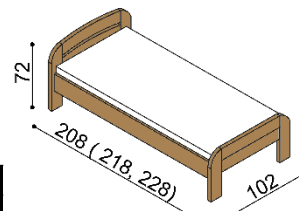

### Postel GABRIELA PLUS

dvoulůžko  
rovné čelo u nohou

rozměr	BUK	DUB
		RUSTIK
160x200 cm	28 930,-	33 110,-
180x200 cm	30 020,-	34 380,-
200x200 cm	31 120,-	35 620,-

### Postel GABRIELA

jednolůžko  
oblé čelo u nohou

rozměr	BUK	DUB
		RUSTIK
90x200 cm	22 180,-	25 530,-

### Postel GABRIELA

jednolůžko  
rovné čelo u nohou

rozměr	BUK	DUB
		RUSTIK
90x200 cm	21 510,-	24 730,-