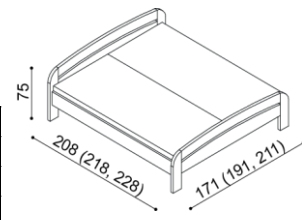

LOŽNICE GABRIELA (tloušťka masívu 25/40 mm) doba dodání 5-10 týdnů

Postel GABRIELA a GABRIELA PLUS vyrábíme také v délkách 210 a 220 cm s příplatkem **BUK 670,-Kč, DUB 830,-Kč**. U lůžka GABRIELA a GABRIELA PLUS jsou čela v tloušťce 40 mm a bočnice 25 mm. Kování pod rošt je výškově nastavitelné. Výška lůžka po horní hranu bočnice je 41 cm (GABRIELA) a 50 cm (GABRIELA PLUS). Výška lehací plochy je závislá na výšce roštu a matrace. Cena přistýlky a úložného prostoru je uvedena pro standardní rozměry lůžek. Při změně jednoho rozměru (délky nebo šířky) se cena přistýlky a úložného prostoru navyšuje o 5 %. Při změně obou rozměrů (délky a šířky) se cena přistýlky a úložného prostoru navyšuje o 10 %. **Horní plát** u komody GABRIELA je silný 40 mm.

Postel GABRIELA

jednolůžko
rovné čelo u nohou

rozměr	BUK	DUB RUSTIK
90x200 cm	17 870,-	20 560,-

Postel GABRIELA

jednolůžko
oblé čelo u nohou

rozměr	BUK	DUB RUSTIK
90x200 cm	18 430,-	21 220,-

Postel GABRIELA

dvojlůžko
rovné čelo u nohou

rozměr	BUK	DUB RUSTIK
160x200 cm	22 370,-	25 590,-
180x200 cm	23 250,-	26 650,-
200x200 cm	24 190,-	27 680,-

Postel GABRIELA

dvojlůžko
oblé čelo u nohou

rozměr	BUK	DUB RUSTIK
160x200 cm	23 150,-	26 470,-
180x200 cm	24 070,-	27 530,-
200x200 cm	24 950,-	28 580,-