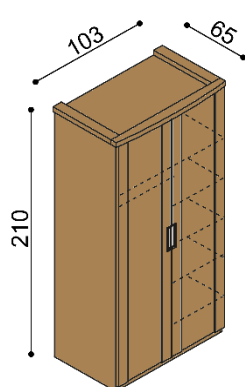

**Skříň GABRIELA
T2DD - dvojdveřová**

BUK	DUB RUSTIK
50 120,-	52 770,-

**Skříň GABRIELA
T3DDD - trojdveřová**

BUK	DUB RUSTIK
68 970,-	72 650,-