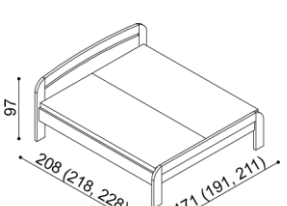

Postel GABRIELA PLUS

jednolůžko
rovné čelo u nohou

rozměr	BUK	DUB RUSTIK
90x200 cm	19 020,-	21 950,-

Postel GABRIELA PLUS

jednolůžko
oblé čelo u nohou

rozměr	BUK	DUB RUSTIK
90x200 cm	19 630,-	22 570,-

Postel GABRIELA PLUS

dvojlůžko
rovné čelo u nohou

rozměr	BUK	DUB RUSTIK
160x200 cm	24 020,-	27 500,-
180x200 cm	24 940,-	28 560,-
200x200 cm	25 850,-	29 590,-

Postel GABRIELA PLUS

dvojlůžko
oblé čelo u nohou

rozměr	BUK	DUB RUSTIK
160x200 cm	24 810,-	28 410,-
180x200 cm	25 690,-	29 450,-
200x200 cm	26 640,-	30 510,-

Police GABRIELA

nad lůžko šířky 160, 180, 200 cm

BUK	DUB RUSTIK
6 130,-	7 040,-

Němý sluha

BUK	DUB RUSTIK
5 900,-	6 810,-

Přistýlka / úložný prostor GABRIELA PLUS

přistýlka včetně pevného roštu
nedá se kombinovat s motorovým
polohováním