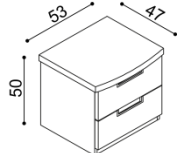

Police GABRIELA

nad lůžko šířky 160, 180, 200 cm

BUK	DUB RUSTIK
6 130,-	7 040,-

Němý sluha

BUK	DUB RUSTIK
5 900,-	6 810,-

Přistýlka / úložný prostor GABRIELA PLUS

přistýlka včetně pevného roštu
nedá se kombinovat s motorovým
polohováním

rozměr	BUK	DUB RUSTIK
190x70,80,90 cm	7 710,-	8 510,-

Noční polička GABRIELA
levá/pravá

BUK	DUB RUSTIK
4 140,-	4 750,-

Noční stolek / komoda GABRIELA
G1Z2 - 2 zásuvky malé

BUK	DUB RUSTIK
10 080,-	11 070,-