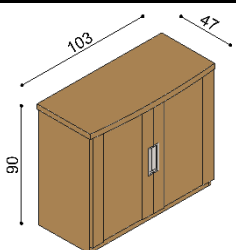

**Komoda GABRIELA
G2DD - dvířka plně, 2 police**

BUK	DUB RUSTIK
22 390,-	24 070,-

**Komoda GABRIELA
G3DDZ - dvířka plně,
2 police, 4 zásuvky malé**