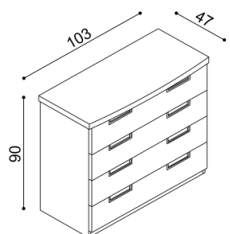

Komoda GABRIELA
G2Z4 - 4 zásuvky velké

BUK	DUB RUSTIK
27 390,-	29 180,-