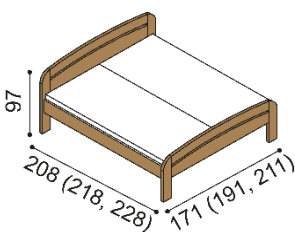

U lůžka GABRIELA a GABRIELA PLUS jsou čela v tloušťce 40 mm a bočnice 25 mm. Kování pod rošt je výškově nastavitelné. Výška postele po horní hranu bočnice je 41 cm (GABRIELA) a 50 cm (GABRIELA PLUS). Výška lehací plochy je závislá na výšce rošu a matrace.

### Postel GABRIELA PLUS

jednolůžko  
oblé čelo u nohou

rozměr	BUK	DUB
		RUSTIK
90x200 cm	23 630,-	27 150,-

### Postel GABRIELA PLUS

jednolůžko  
rovné čelo u nohou

rozměr	BUK	DUB
		RUSTIK
90x200 cm	22 880,-	26 410,-

### Postel GABRIELA PLUS

dvoulůžko  
oblé čelo u nohou

rozměr	BUK	DUB
		RUSTIK
160x200 cm	29 870,-	34 200,-
180x200 cm	30 930,-	35 440,-
200x200 cm	32 080,-	36 720,-