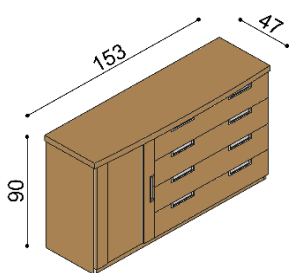

**Komoda GABRIELA
G3DZ - dvířka plně levé,
2 police, 4 zásuvky velké**

BUK	DUB RUSTIK
44 000,-	46 810,-

Němý sluha