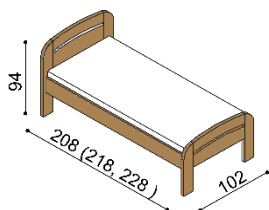

Ložnici GABRIELA vyrábíme z masivního dřeva BUK, DUB nebo DUB RUSTIK

- nábytek ze dřeva **DUB RUSTIK** nabízíme pouze v provedení olej **NATUR a HONEY**
- korpusy **všech skříní** jsou vyrobeny z rozměrově stabilní laťovky dýhované přírodní dýhou
- korpusy **bukových** komod, knihoven a nočních stolků jsou vyrobeny z rozměrově stabilní laťovky dýhované přírodní bukovou dýhou
- **dubové** komody, knihovny a noční stolků jsou vyrobeny z průběžné masivní spárovky
- **záda** skříní, komod, nočních stolků a knihoven jsou z bukové nebo z dubové překližky
- **vnitřní části nábytku** jsou vždy upraveny dle zvoleného odstínu
- zásuvkové komody a noční stolků jsou vybaveny tlumeným **plnovýsuvem a blokáci proti převrnutí**

Termín dodání dle potvrzení objednávky, na atypy je platný od odsouhlasení výrobní dokumentace a po úhradě zálohy.

Postel GABRIELA a GABRIELA PLUS vyrábíme také v délkách 210 a 220 cm s příplatkem BUK **1 880,-Kč**, DUB **2 330,-Kč**.

U lůžka GABRIELA a GABRIELA PLUS jsou čela v tloušťce 40 mm a bočnice 25 mm. Kování pod rošt je výškově nastavitelné. Výška postele po horní hranu bočnice je 41 cm (GABRIELA) a 50 cm (GABRIELA PLUS). Výška lehací plochy je závislá na výšce rošu a matrace.

Postel GABRIELA PLUS

jednolůžko
oblé čelo u nohou

rozměr	BUK	DUB
		RUSTIK
90x200 cm	23 630,-	27 150,-

Postel GABRIELA PLUS

jednolůžko
rovné čelo u nohou