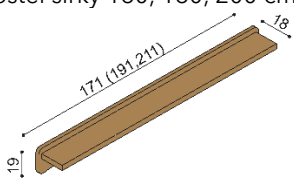

### Postel GABRIELA

dvoulůžko  
rovné čelo u nohou

rozměr	BUK	DUB
		RUSTIK
160x200 cm	26 940,-	30 810,-
180x200 cm	27 990,-	32 080,-
200x200 cm	29 130,-	33 320,-

### Police GABRIELA

nad postel šířky 160, 180, 200 cm

BUK	DUB
	RUSTIK
7 380,-	8 480,-