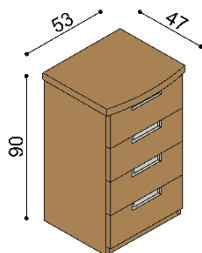

**Komoda GABRIELA
G1Z4 - 4 zásuvky malé**

BUK	DUB RUSTIK
23 880,-	25 400,-