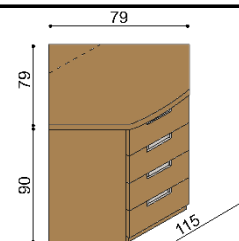

**Komoda GABRIELA
G9Z4 - rohová, 4 zásuvky malé**

BUK	DUB RUSTIK
31 590,-	33 630,-