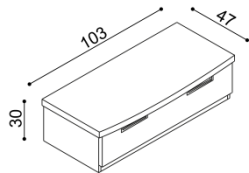

Komoda GABRIELA
G2Z1 - 1 zásuvka velká

BUK	DUB RUSTIK
14 620,-	15 570,-

Komoda GABRIELA
G2Z2 - 2 zásuvky velké