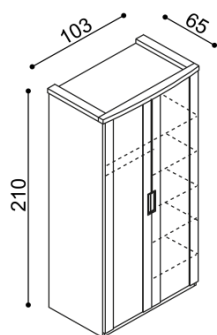

Skříň GABRIELA

T2DD - dvojdveřová

BUK	DUB RUSTIK
36 010,-	37 920,-

Skříň GABRIELA

T3DDD - trojdveřová

BUK	DUB RUSTIK
49 560,-	52 210,-