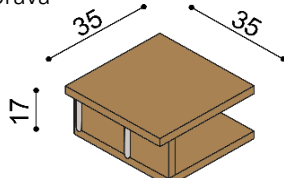

Noční polička GABRIELA

levá / pravá

BUK	DUB
	RUSTIK
4 990,-	5 730,-