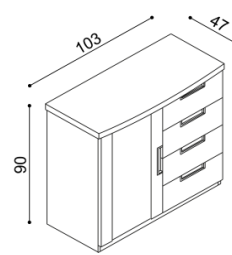

BUK	DUB RUSTIK
28 630,-	30 450,-