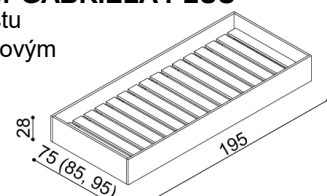

dvojlůžko
rovné čelo u nohou

rozměr	BUK	DUB RUSTIK
160x200 cm	24 020,-	27 500,-
180x200 cm	24 940,-	28 560,-
200x200 cm	25 850,-	29 590,-

Postel GABRIELA PLUS

dvojlůžko
oblé čelo u nohou

rozměr	BUK	DUB RUSTIK
160x200 cm	24 810,-	28 410,-
180x200 cm	25 690,-	29 450,-
200x200 cm	26 640,-	30 510,-

Police GABRIELA

nad lůžko šířky 160, 180, 200 cm

BUK	DUB RUSTIK
6 130,-	7 040,-

Němý sluha

BUK	DUB RUSTIK
5 900,-	6 810,-

Přistýlka / úložný prostor GABRIELA PLUS

přistýlka včetně pevného roštu
nedá se kombinovat s motorovým
polohováním

rozměr	BUK	DUB RUSTIK
190x70,80,90 cm	7 710,-	8 510,-

Noční polička GABRIELA
levá/pravá

BUK	DUB RUSTIK
4 140,-	4 750,-

Noční stolek / komoda GABRIELA
G1Z2 - 2 zásuvky malé

BUK	DUB RUSTIK
10 080,-	11 070,-