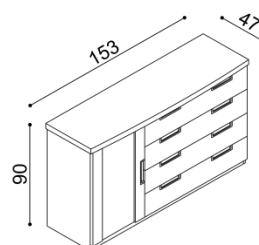

BUK	DUB RUSTIK
36 590,-	38 930,-