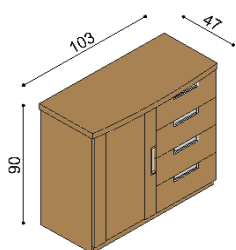

**Komoda GABRIELA
G2DZ - dvířka plně levé,
2 police, 4 zásuvky malé**

BUK	DUB RUSTIK
34 420,-	36 620,-

**Komoda GABRIELA
G2Z4 - 4 zásuvky velké**