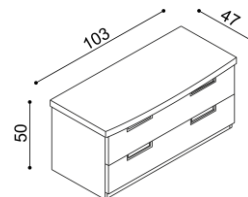

BUK	DUB RUSTIK
18 130,-	19 290,-