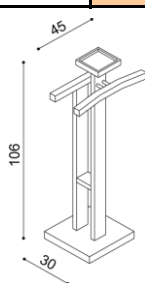

Police GABRIELA

nad lůžko šířky 160, 180, 200 cm

BUK	DUB RUSTIK
6 130,-	7 040,-

Němý sluha

BUK	DUB RUSTIK
5 900,-	6 810,-

Přistýlka / úložný prostor GABRIELA PLUS

přistýlka včetně pevného roštu
nedá se kombinovat s motorovým
polohováním