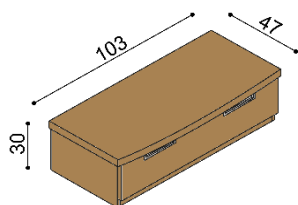

**Komoda GABRIELA
G2Z1 - 1 zásuvka velká**

BUK	DUB RUSTIK
17 580,-	18 740,-

**Komoda GABRIELA
G2Z2 - 2 zásuvky velké**