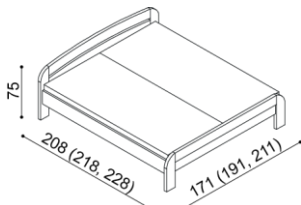

LOŽNICE GABRIELA (tloušťka masívu 25/40 mm) doba dodání 5-10 týdnů

Postel GABRIELA a GABRIELA PLUS vyrábíme také v délkách 210 a 220 cm s příplatkem **BUK 670,-Kč, DUB 830,-Kč**. U lůžka GABRIELA a GABRIELA PLUS jsou čela v tloušťce 40 mm a bočnice 25 mm. Kování pod rošt je výškově nastavitelné. Výška lůžka po horní hranu bočnice je 41 cm (GABRIELA) a 50 cm (GABRIELA PLUS). Výška lehací plochy je závislá na výšce roštu a matrace. Cena přistýlky a úložného prostoru je uvedena pro standardní rozměry lůžek. Při změně jednoho rozměru (délky nebo šířky) se cena přistýlky a úložného prostoru navyšuje o 5 %. Při změně obou rozměrů (délky a šířky) se cena přistýlky a úložného prostoru navyšuje o 10 %. **Horní plát** u komody GABRIELA je silný 40 mm.

Postel GABRIELA

jednolůžko
rovné čelo u nohou

rozměr	BUK	DUB RUSTIK
90x200 cm	17 870,-	20 560,-

Postel GABRIELA

jednolůžko
oblé čelo u nohou

rozměr	BUK	DUB RUSTIK
90x200 cm	18 430,-	21 220,-

Postel GABRIELA

dvojlůžko
rovné čelo u nohou

rozměr	BUK	DUB RUSTIK
160x200 cm	22 370,-	25 590,-
180x200 cm	23 250,-	26 650,-
200x200 cm	24 190,-	27 680,-

Postel GABRIELA

dvojlůžko
oblé čelo u nohou

rozměr	BUK	DUB RUSTIK
160x200 cm	23 150,-	26 470,-
180x200 cm	24 070,-	27 530,-
200x200 cm	24 950,-	28 580,-