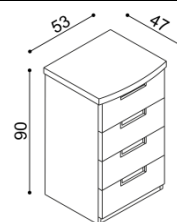

Komoda GABRIELA
G1Z4 - 4 zásuvky malé

BUK	DUB RUSTIK
19 850,-	21 120,-