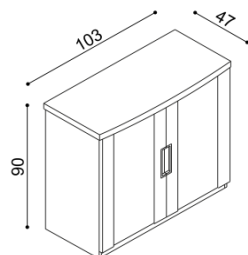

Komoda GABRIELA
G2DD - dvířka plné, 2 police

BUK	DUB RUSTIK
18 620,-	20 010,-

Komoda GABRIELA
G2DZ - dvířka plné levé,
2 police, 4 zásuvky malé