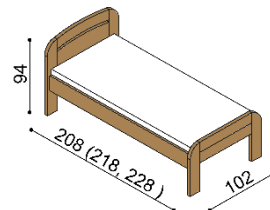

U lůžka GABRIELA a GABRIELA PLUS jsou čela v tloušťce 40 mm a bočnice 25 mm. Kování pod rošt je výškově nastavitelné. Výška postele po horní hranu bočnice je 41 cm (GABRIELA) a 50 cm (GABRIELA PLUS). Výška lehací plochy je závislá na výšce rošu a matrace.

### Postel GABRIELA PLUS

jednolůžko  
oblé čelo u nohou

rozměr	BUK	DUB
		RUSTIK
90x200 cm	23 630,-	27 150,-

### Postel GABRIELA PLUS

jednolůžko  
rovné čelo u nohou

rozměr	BUK	DUB
		RUSTIK
90x200 cm	22 880,-	26 410,-