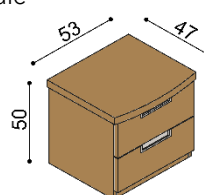

Noční stolek / komoda GABRIELA

G122 - 2 zásuvky malé

BUK	DUB
	RUSTIK
12 130,-	13 320,-