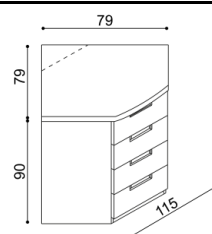

Komoda GABRIELA
G9Z4 - rohová, 4 zásuvky malé

BUK	DUB RUSTIK
26 270,-	27 960,-