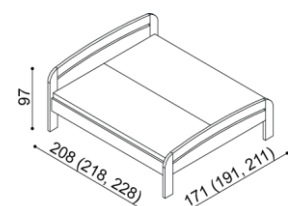

Postel GABRIELA PLUS

jednolůžko
rovné čelo u nohou

rozměr	BUK	DUB RUSTIK
90x200 cm	19 020,-	21 950,-

Postel GABRIELA PLUS

jednolůžko
oblé čelo u nohou

rozměr	BUK	DUB RUSTIK
90x200 cm	19 630,-	22 570,-

Postel GABRIELA PLUS

dvojlůžko
rovné čelo u nohou

rozměr	BUK	DUB RUSTIK
160x200 cm	24 020,-	27 500,-
180x200 cm	24 940,-	28 560,-
200x200 cm	25 850,-	29 590,-

Postel GABRIELA PLUS

dvojlůžko
oblé čelo u nohou

rozměr	BUK	DUB RUSTIK
160x200 cm	24 810,-	28 410,-
180x200 cm	25 690,-	29 450,-
200x200 cm	26 640,-	30 510,-

Police GABRIELA

nad lůžko šířky 160, 180, 200 cm

BUK	DUB RUSTIK
6 130,-	7 040,-

Němý sluha

BUK	DUB RUSTIK
5 900,-	6 810,-

Přistýlka / úložný prostor GABRIELA PLUS

přistýlka včetně pevného roštu
nedá se kombinovat s motorovým
polohováním