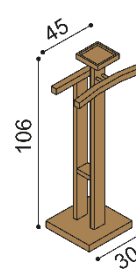

BUK	DUB RUSTIK
7 110,-	8 190,-