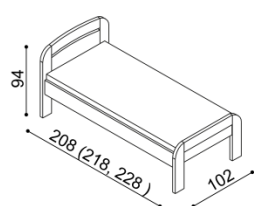

LOŽNICE GABRIELA (tloušťka masívu 25/40 mm) doba dodání 5-10 týdnů

Postel GABRIELA a GABRIELA PLUS vyrábíme také v délkách 210 a 220 cm s příplatkem **BUK 670,-Kč, DUB 830,-Kč**. U lůžka GABRIELA a GABRIELA PLUS jsou čela v tloušťce 40 mm a bočnice 25 mm. Kování pod rošt je výškově nastavitelné. Výška lůžka po horní hranu bočnice je 41 cm (GABRIELA) a 50 cm (GABRIELA PLUS). Výška lehací plochy je závislá na výšce roštu a matrace. Cena přistýlky a úložného prostoru je uvedena pro standardní rozměry lůžek. Při změně jednoho rozměru (délky nebo šířky) se cena přistýlky a úložného prostoru navyšuje o 5 %. Při změně obou rozměrů (délky a šířky) se cena přistýlky a úložného prostoru navyšuje o 10 %. **Horní plát** u komody GABRIELA je silný 40 mm.

Postel GABRIELA

jednolůžko
rovné čelo u nohou

rozměr	BUK	DUB RUSTIK
90x200 cm	17 870,-	20 560,-

Postel GABRIELA

jednolůžko
oblé čelo u nohou

rozměr	BUK	DUB RUSTIK
90x200 cm	18 430,-	21 220,-

Postel GABRIELA

dvojlůžko
rovné čelo u nohou

rozměr	BUK	DUB RUSTIK
160x200 cm	22 370,-	25 590,-
180x200 cm	23 250,-	26 650,-
200x200 cm	24 190,-	27 680,-

Postel GABRIELA

dvojlůžko
oblé čelo u nohou

rozměr	BUK	DUB RUSTIK
160x200 cm	23 150,-	26 470,-
180x200 cm	24 070,-	27 530,-
200x200 cm	24 950,-	28 580,-

Postel GABRIELA PLUS

jednolůžko
rovné čelo u nohou

rozměr	BUK	DUB RUSTIK
90x200 cm	19 020,-	21 950,-

Postel GABRIELA PLUS

jednolůžko
oblé čelo u nohou

rozměr	BUK	DUB RUSTIK
90x200 cm	19 630,-	22 570,-

Postel GABRIELA PLUS