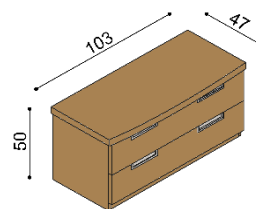

### Noční stolek / komoda GABRIELA

G122 - 2 zásuvky malé

BUK	DUB
	RUSTIK
12 130,-	13 320,-

**Komoda GABRIELA  
G2Z1 - 1 zásuvka velká**

BUK	DUB RUSTIK
17 580,-	18 740,-

**Komoda GABRIELA  
G2Z2 - 2 zásuvky velké**