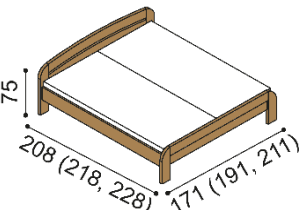

### Postel GABRIELA

jednolůžko  
rovné čelo u nohou

rozměr	BUK	DUB
		RUSTIK
90x200 cm	21 510,-	24 730,-

### Postel GABRIELA

dvoulůžko  
oblé čelo u nohou

rozměr	BUK	DUB
		RUSTIK
160x200 cm	27 880,-	31 860,-
180x200 cm	28 980,-	33 140,-
200x200 cm	30 040,-	34 400,-

### Postel GABRIELA

dvoulůžko  
rovné čelo u nohou

rozměr	BUK	DUB
		RUSTIK
160x200 cm	26 940,-	30 810,-
180x200 cm	27 990,-	32 080,-
200x200 cm	29 130,-	33 320,-