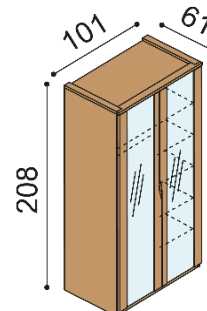

**Skříň ELEN**

Q2 DD - dvojdvéřová s výplní

BUK	DUB RUSTIK
47 540,-	50 040,-

**Skříň ELEN**

Q2 ZZ - dvojdvéřová se zrcadly

BUK	DUB RUSTIK
52 140,-	54 640,-

**Skříň ELEN**

Q4 DDDD - čtyřdvéřová s výplní