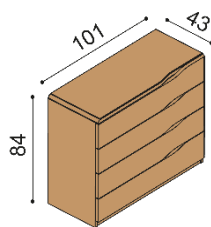

Komoda ELEN

H20 Z4 - 4 zásuvky velké
- příplatek za sklo na horní
plát komody 2020,-

BUK	DUB RUSTIK
29 590,-	32 880,-

Komoda ELEN

H20 Z5 - 5 zásuvek velkých
- příplatek za sklo na horní
plát komody 2020,-

BUK	DUB RUSTIK
35 180,-	39 080,-