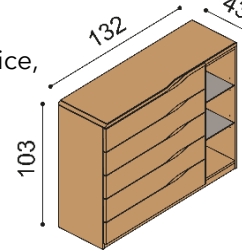

Komoda ELEN

H20 Z4 - 4 zásuvky velké
- příplatek za sklo na horní
plát komody 2020,-

BUK	DUB RUSTIK
29 590,-	32 880,-

Komoda ELEN

H20 Z5 - 5 zásuvek velkých
- příplatek za sklo na horní
plát komody 2020,-

BUK	DUB RUSTIK
35 180,-	39 080,-

Komoda ELEN

H25 DD4N - dvířka plné, nika
nika - standardně skleněné police,
na přání dřevěné
- příplatek za sklo na horní
plát komody 1540,-

BUK	DUB RUSTIK
27 380,-	30 400,-

Komoda ELEN

H25 DD5N - dvířka plné, nika
nika - standardně skleněné police,
na přání dřevěné
- příplatek za sklo na horní
plát komody 1540,-

BUK	DUB RUSTIK
32 250,-	35 820,-

Komoda ELEN

H25 Z4N - 4 zásuvky velké, nika
nika - standardně skleněné police,
na přání dřevěné
- příplatek za sklo na horní
plát komody 2310,-

BUK	DUB RUSTIK
36 350,-	40 370,-

Komoda ELEN

H25 Z5N - 5 zásuvek velkých, nika
nika - standardně skleněné police,
na přání dřevěné
- příplatek za sklo na horní
plát komody 2310,-

BUK	DUB RUSTIK
43 080,-	47 860,-

Skříň ELEN

Q2 DD - dvojdvéřová s výplní

BUK	DUB RUSTIK
47 540,-	50 040,-

Skříň ELEN

Q2 ZZ - dvojdvéřová se zrcadly

BUK	DUB RUSTIK
52 140,-	54 640,-

Skříň ELEN

Q4 DDDD - čtyřdvéřová s výplní

BUK	DUB RUSTIK
75 680,-	79 740,-

Skříň ELEN

Q4 DZZD - čtyřdvéřová se zrcadly

BUK	DUB RUSTIK
80 280,-	84 350,-

ZPŮSOB ODBĚRU:

- **vlastní odběr** - podle otevírací doby prodejny
- **doprava JELÍNEK** - do 100 km účtujeme 2% z ceny objednávky, nad 100 km 3% z ceny objednávky (minimální cena dovozu 290,- Kč)
- **vynáška na určené místo** - účtujeme 1% z ceny objednávky (min. cena 200,- Kč)
- **montáž včetně vynášky** - účtujeme 3% z ceny objednávky (min. cena 290,- Kč)

VALAŠSKÉ MEZIŘÍČÍ Masarykova 672

PRAHA - PRŮHONICE V Oblouku 800

PRAHA 4 - NUSLE Nuselská 30

BRNO H-PARK Heršpická 1013/11d

tel.: 602 575 091

tel.: 775 429 551

tel.: 724 211 242

tel.: 725 065 645

e-mail: obchod@jelinek.eu

e-mail: pruhonice@jelinek.eu