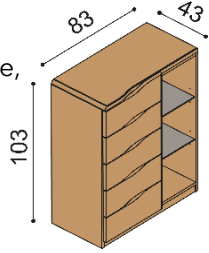

Komoda ELEN

H15 Z5N - 5 zásuvek malých, nika
nika - standardně skleněné police,
na přání dřevěné
- příplatek za sklo na horní plát komod 1800,-

BUK	DUB RUSTIK
33 930,-	37 670,-