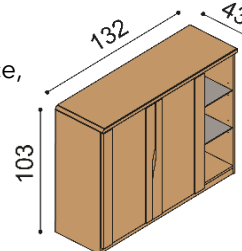

Komoda ELEN

H20 Z4 - 4 zásuvky velké
- příplatek za sklo na horní
plát komody 2020,-

BUK	DUB RUSTIK
29 590,-	32 880,-

Komoda ELEN

H20 Z5 - 5 zásuvek velkých
- příplatek za sklo na horní
plát komody 2020,-

BUK	DUB RUSTIK
35 180,-	39 080,-

Komoda ELEN

H25 DD4N - dvířka plné, nika
nika - standardně skleněné police,
na přání dřevěné
- příplatek za sklo na horní
plát komody 1540,-

BUK	DUB RUSTIK
27 380,-	30 400,-

Komoda ELEN

H25 DD5N - dvířka plné, nika
nika - standardně skleněné police,
na přání dřevěné
- příplatek za sklo na horní
plát komody 1540,-

BUK	DUB RUSTIK
32 250,-	35 820,-

Komoda ELEN

H25 Z4N - 4 zásuvky velké, nika
nika - standardně skleněné police,
na přání dřevěné
- příplatek za sklo na horní
plát komody 2310,-

BUK	DUB RUSTIK
36 350,-	40 370,-

Komoda ELEN

H25 Z5N - 5 zásuvek velkých, nika
nika - standardně skleněné police,
na přání dřevěné
- příplatek za sklo na horní
plát komody 2310,-

BUK	DUB RUSTIK
43 080,-	47 860,-

Skříň ELEN

Q2 DD - dvojdvéřová s výplní

BUK	DUB RUSTIK
47 540,-	50 040,-

Skříň ELEN

Q2 ZZ - dvojdvéřová se zrcadly

BUK	DUB RUSTIK
52 140,-	54 640,-

Skříň ELEN

Q4 DDDD - čtyřdvéřová s výplní

BUK	DUB RUSTIK
75 680,-	79 740,-

Skříň ELEN

Q4 DZZD - čtyřdvéřová se zrcadly

BUK	DUB RUSTIK
80 280,-	84 350,-

ZPŮSOB ODBĚRU:

- **vlastní odběr** - podle otevírací doby prodejny
- **doprava JELÍNEK** - do 100 km účtujeme 2% z ceny objednávky, nad 100 km 3% z ceny objednávky (minimální cena dovozu 290,- Kč)
- **vynáška na určené místo** - účtujeme 1% z ceny objednávky (min. cena 200,- Kč)
- **montáž včetně vynášky** - účtujeme 3% z ceny objednávky (min. cena 290,- Kč)

VALAŠSKÉ MEZIŘÍČÍ Masarykova 672

PRAHA - PRŮHONICE V Oblouku 800

PRAHA 4 - NUSLE Nuselská 30

BRNO H-PARK Heršpická 1013/11d

tel.: 602 575 091

tel.: 775 429 551

tel.: 724 211 242

tel.: 725 065 645

e-mail: obchod@jelinek.eu

e-mail: pruhonice@jelinek.eu