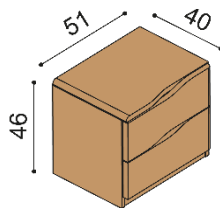

Noční stolek ELEN

- dvozásuvkový
- příplatek za sklo na horní plát stolku 1440,-

BUK	DUB RUSTIK
11 270,-	12 370,-