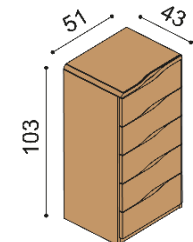

Komoda ELEN

H10 Z4 - 4 zásuvky malé
- příplatek za sklo na horní plát stolku 1440,-

BUK	DUB RUSTIK
21 670,-	24 050,-

Komoda ELEN

H10 Z5 - 5 zásuvek malých
- příplatek za sklo na horní plát stolku 1440,-

BUK	DUB RUSTIK
26 000,-	28 880,-