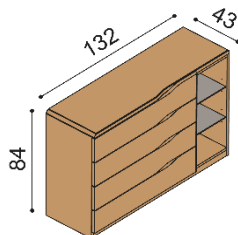

Komoda ELEN

H25 Z4N - 4 zásuvky velké, nika
nika - standardně skleněné police,
na přání dřevěné
- příplatek za sklo na horní
plát komody 2310,-

BUK	DUB RUSTIK
36 350,-	40 370,-

Komoda ELEN

H25 Z5N - 5 zásuvek velkých, nika
nika - standardně skleněné police,
na přání dřevěné
- příplatek za sklo na horní
plát komody 2310,-

BUK	DUB RUSTIK
43 080,-	47 860,-