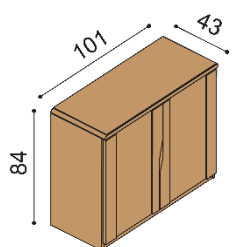

Komoda ELEN

H20 DD4 - dvířka plně
- příplatek za sklo na horní plát komod 1220,-

BUK	DUB RUSTIK
20 630,-	22 920,-