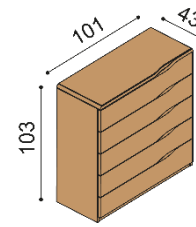

Komoda ELEN

H20 Z4 - 4 zásuvky velké
- příplatek za sklo na horní
plát komody 2020,-

BUK	DUB RUSTIK
29 590,-	32 880,-

Komoda ELEN

H20 Z5 - 5 zásuvek velkých
- příplatek za sklo na horní
plát komody 2020,-

BUK	DUB RUSTIK
35 180,-	39 080,-

Komoda ELEN

H25 DD4N - dvířka plné, nika
nika - standardně skleněné police,
na přání dřevěné
- příplatek za sklo na horní
plát komody 1540,-

BUK	DUB RUSTIK
27 380,-	30 400,-

Komoda ELEN

H25 DD5N - dvířka plné, nika
nika - standardně skleněné police,
na přání dřevěné
- příplatek za sklo na horní
plát komody 1540,-

BUK	DUB RUSTIK
32 250,-	35 820,-

Komoda ELEN

H25 Z4N - 4 zásuvky velké, nika
nika - standardně skleněné police,
na přání dřevěné
- příplatek za sklo na horní
plát komody 2310,-

BUK	DUB RUSTIK
36 350,-	40 370,-

Komoda ELEN

H25 Z5N - 5 zásuvek velkých, nika
nika - standardně skleněné police,
na přání dřevěné
- příplatek za sklo na horní
plát komody 2310,-

BUK	DUB RUSTIK
43 080,-	47 860,-

Skříň ELEN

Q2 DD - dvojdvéřová s výplní

BUK	DUB RUSTIK
47 540,-	50 040,-

Skříň ELEN

Q2 ZZ - dvojdvéřová se zrcadly

BUK	DUB RUSTIK
52 140,-	54 640,-

Skříň ELEN

Q4 DDDD - čtyřdvéřová s výplní

BUK	DUB RUSTIK
75 680,-	79 740,-

Skříň ELEN

Q4 DZZD - čtyřdvéřová se zrcadly

BUK	DUB RUSTIK
80 280,-	84 350,-

ZPŮSOB ODBĚRU:

- **vlastní odběr** - podle otevírací doby prodejny
- **doprava JELÍNEK** - do 100 km účtujeme 2% z ceny objednávky, nad 100 km 3% z ceny objednávky (minimální cena dovozu 290,- Kč)
- **vynáška na určené místo** - účtujeme 1% z ceny objednávky (min. cena 200,- Kč)
- **montáž včetně vynášky** - účtujeme 3% z ceny objednávky (min. cena 290,- Kč)

VALAŠSKÉ MEZIŘÍČÍ Masarykova 672

PRAHA - PRŮHONICE V Oblouku 800

PRAHA 4 - NUSLE Nuselská 30

BRNO H-PARK Heršpická 1013/11d

tel.: 602 575 091

tel.: 775 429 551

tel.: 724 211 242

tel.: 725 065 645

e-mail: obchod@jelinek.eu

e-mail: pruhonice@jelinek.eu