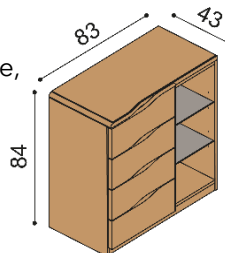

Komoda ELEN

H15 Z4N - 4 zásuvky malé, nika
nika - standardně skleněné police,
na přání dřevěné
- příplatek za sklo na horní plát komod 1800,-

BUK	DUB RUSTIK
28 410,-	31 560,-