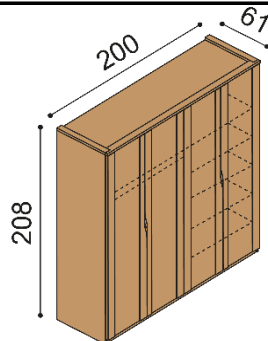

**Skříň ELEN**

Q2 DD - dvojdvéřová s výplní

BUK	DUB RUSTIK
47 540,-	50 040,-

**Skříň ELEN**

Q2 ZZ - dvojdvéřová se zrcadly

BUK	DUB RUSTIK
52 140,-	54 640,-

**Skříň ELEN**

Q4 DDDD - čtyřdvéřová s výplní

BUK	DUB RUSTIK
75 680,-	79 740,-

**Skříň ELEN**

Q4 DZZD - čtyřdvéřová se zrcadly

BUK	DUB RUSTIK
80 280,-	84 350,-

**ZPŮSOB ODBĚRU:**

- **vlastní odběr** - podle otevírací doby prodejny
- **doprava JELÍNEK** - do 100 km účtujeme 2% z ceny objednávky, nad 100 km 3% z ceny objednávky (minimální cena dovozu 290,- Kč)
- **vynáška na určené místo** - účtujeme 1% z ceny objednávky (min. cena 200,- Kč)
- **montáž včetně vynášky** - účtujeme 3% z ceny objednávky (min. cena 290,- Kč)