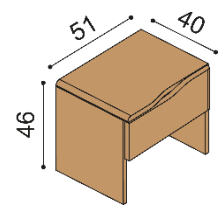

Noční stolek ELEN

- jednozásuvkový
- příplatek za sklo na horní plát stolku 1440,-

BUK	DUB RUSTIK
7 590,-	8 320,-