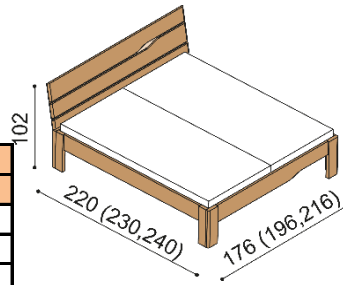

Ložnici ELEN vyrábíme z masivního dřeva BUK, DUB nebo DUB RUSTIK

- nábytek ze dřeva **DUB RUSTIK** nabízíme **pouze v provedení olej NATUR a HONEY**
- korpusy **všech skříní** jsou vyrobeny z rozměrově stabilní laťovky dýhované přírodní dýhou
- korpusy **bukových** komod, knihoven a nočních stolků jsou vyrobeny z rozměrově stabilní laťovky dýhované přírodní bukovou dýhou
- **dubové** komod, knihovny a noční stolků jsou vyrobeny z průběžné masivní spárovky
- **záda** skříní, komod, nočních stolků a knihoven jsou z bukové nebo z dubové překližky
- **vnitřní části nábytku** jsou vždy upraveny dle zvoleného odstínu
- zásuvkové komod a noční stolků jsou vybaveny tlumeným **plnovýsuvem a blokací proti převrnutí**

Termín dodání dle potvrzení objednávky, na atypy je platný od odsouhlasení výrobní dokumentace a po úhradě zálohy.

Postel ELEN vyrábíme také v délkách 210 a 220 cm, s příplatkem BUK **1 960,-Kč**, DUB **2 440,-Kč**. Kování pod rošt je výškově nastavitelné. Výška postele po horní hranu bočnice je 46 cm. Lehací plocha je závislá na výšce roštu a matrace. Komody a noční stolků jsou řešeny jako solitéry. Horní pláty komod a nočních stolků jsou standardně na levé straně **zaobleny**, u zásuvkových komod je horní plát **s výřezem**. Při objednávce samostatných komod a nočních stolků i v případě sestav **je nutné upřesnit požadované výřezy a zaoblení horního plátu**. Police do komod s nikou dodáváme standardně skleněné (sklo čiré/kouřové) nebo na přání dřevěné. Na horní plát komod a nočních stolků ELEN je možné objednat za příplatek sklo čiré nebo kouřové.

Postel ELEN

dvoulůžko

rozměr	BUK	DUB RUSTIK
160x200 cm	32 800,-	37 990,-
180x200 cm	33 830,-	39 210,-
200x200 cm	34 920,-	40 480,-

Postel ELEN

jednolůžko

rozměr	BUK	DUB RUSTIK
90x200 cm	27 380,-	31 850,-
140x200 cm	30 440,-	35 400,-