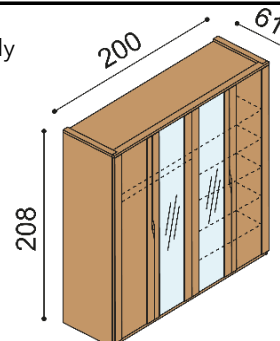

**Skříň ELEN**

Q2 DD - dvojdvéřová s výplní

BUK	DUB RUSTIK
47 540,-	50 040,-

**Skříň ELEN**

Q2 ZZ - dvojdvéřová se zrcadly

BUK	DUB RUSTIK
52 140,-	54 640,-

**Skříň ELEN**

Q4 DDDD - čtyřdvéřová s výplní

BUK	DUB RUSTIK
75 680,-	79 740,-

**Skříň ELEN**

Q4 DZZD - čtyřdvéřová se zrcadly

BUK	DUB RUSTIK
80 280,-	84 350,-

**ZPŮSOB ODBĚRU:**

- **vlastní odběr** - podle otevírací doby prodejny
- **doprava JELÍNEK** - do 100 km účtujeme 2% z ceny objednávky, nad 100 km 3% z ceny objednávky (minimální cena dovozu 290,- Kč)
- **vynáška na určené místo** - účtujeme 1% z ceny objednávky (min. cena 200,- Kč)
- **montáž včetně vynášky** - účtujeme 3% z ceny objednávky (min. cena 290,- Kč)