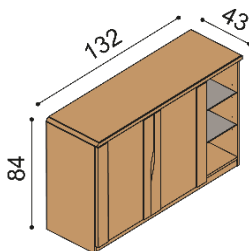

Komoda ELEN

H25 DD4N - dvířka plné, nika
nika - standardně skleněné police,
na přání dřevěné
- příplatek za sklo na horní
plát komody 1540,-

BUK	DUB RUSTIK
27 380,-	30 400,-

Komoda ELEN

H25 DD5N - dvířka plné, nika
nika - standardně skleněné police,
na přání dřevěné
- příplatek za sklo na horní
plát komody 1540,-

BUK	DUB RUSTIK
32 250,-	35 820,-