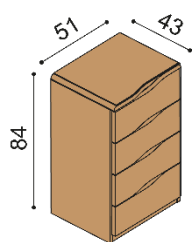

Termín dodání dle potvrzení objednávky, na atypy je platný od odsouhlasení výrobní dokumentace a po úhradě zálohy.

Postel ELEN vyrábíme také v délkách 210 a 220 cm, s příplatkem BUK **1 960,-Kč**, DUB **2 440,-Kč**. Kování pod rošt je výškově nastavitelné. Výška postele po horní hranu bočnice je 46 cm. Lehací plocha je závislá na výšce roštu a matrace. Komody a noční stolků jsou řešeny jako solitéry. Horní pláty komod a nočních stolků jsou standardně na levé straně **zaobleny**, u zásuvkových komod je horní plát **s výřezem**. Při objednávce samostatných komod a nočních stolků i v případě sestav **je nutné upřesnit požadované výřezy a zaoblení horního plátu**. Police do komod s nikou dodáváme standardně skleněné (sklo čiré/kouřové) nebo na přání dřevěné. Na horní plát komod a nočních stolků ELEN je možné objednat za příplatek sklo čiré nebo kouřové.

Postel ELEN

dvoulůžko

rozměr	BUK	DUB RUSTIK
160x200 cm	32 800,-	37 990,-
180x200 cm	33 830,-	39 210,-
200x200 cm	34 920,-	40 480,-

Postel ELEN

jednolůžko

rozměr	BUK	DUB RUSTIK
90x200 cm	27 380,-	31 850,-
140x200 cm	30 440,-	35 400,-

Noční stolek ELEN

- dvozásuvkový
- příplatek za sklo na horní plát stolku 1440,-

BUK	DUB RUSTIK
11 270,-	12 370,-

Noční stolek ELEN

- jednozásuvkový
- příplatek za sklo na horní plát stolku 1440,-

BUK	DUB RUSTIK
7 590,-	8 320,-

Komoda ELEN

H10 Z4 - 4 zásuvky malé
- příplatek za sklo na horní plát stolku 1440,-

BUK	DUB RUSTIK
21 670,-	24 050,-

Komoda ELEN

H10 Z5 - 5 zásuvek malých
- příplatek za sklo na horní plát stolku 1440,-

BUK	DUB RUSTIK
26 000,-	28 880,-