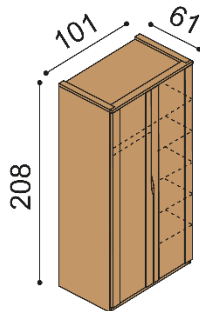

Skříň ELEN

Q2 DD - dvojdvéřová s výplní

BUK	DUB RUSTIK
47 540,-	50 040,-

Skříň ELEN

Q2 ZZ - dvojdvéřová se zrcadly

BUK	DUB RUSTIK
52 140,-	54 640,-