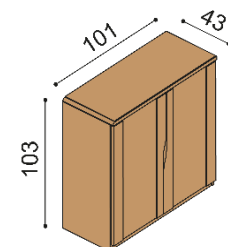

Komoda ELEN

H20 DD5 - dvířka plně
- příplatek za sklo na horní plát komod 1220,-

BUK	DUB RUSTIK
24 330,-	27 030,-