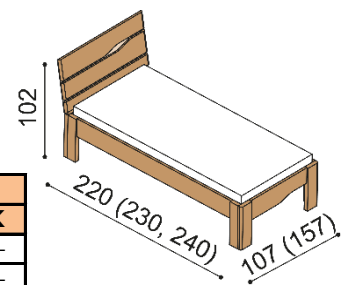

Termín dodání dle potvrzení objednávky, na atypy je platný od odsouhlasení výrobní dokumentace a po úhradě zálohy.

Postel ELEN vyrábíme také v délkách 210 a 220 cm, s příplatkem BUK **1 960,-Kč**, DUB **2 440,-Kč**. Kování pod rošt je výškově nastavitelné. Výška postele po horní hranu bočnice je 46 cm. Lehací plocha je závislá na výšce roštu a matrace. Komody a noční stolků jsou řešeny jako solitéry. Horní pláty komod a nočních stolků jsou standardně na levé straně **zaobleny**, u zásuvkových komod je horní plát **s výřezem**. Při objednávce samostatných komod a nočních stolků i v případě sestav **je nutné upřesnit požadované výřezy a zaoblení horního plátu**. Police do komod s nikou dodáváme standardně skleněné (sklo čiré/kouřové) nebo na přání dřevěné. Na horní plát komod a nočních stolků ELEN je možné objednat za příplatek sklo čiré nebo kouřové.

Postel ELEN

dvoulůžko

rozměr	BUK	DUB RUSTIK
160x200 cm	32 800,-	37 990,-
180x200 cm	33 830,-	39 210,-
200x200 cm	34 920,-	40 480,-

Postel ELEN

jednolůžko

rozměr	BUK	DUB RUSTIK
90x200 cm	27 380,-	31 850,-
140x200 cm	30 440,-	35 400,-

Noční stolek ELEN

- dvozásuvkový
- příplatek za sklo na horní plát stolku 1440,-

BUK	DUB RUSTIK
11 270,-	12 370,-

Noční stolek ELEN

- jednozásuvkový
- příplatek za sklo na horní plát stolku 1440,-

BUK	DUB RUSTIK
7 590,-	8 320,-