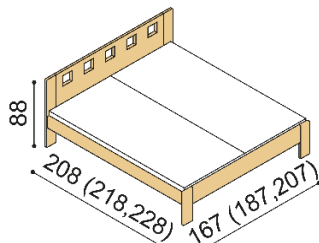

### Postel DALILA CINK

jednolůžko, čelo nízké

rozměr	BUK CINK
90x200 cm	14 250,-
100x200 cm	14 550,-
120x200 cm	15 100,-
140x200 cm	15 620,-

### Postel DALILA CINK

dvojlůžko, čelo nízké

rozměr	BUK CINK
160x200 cm	16 580,-
180x200 cm	17 160,-
200x200 cm	17 720,-

### Postel DALILA CINK

dvojlůžko, čelo vysoké  
čtvercové otvory

rozměr	BUK CINK
160x200 cm	19 300,-
180x200 cm	20 000,-
200x200 cm	20 720,-

### Postel DALILA CINK

dvojlůžko, čelo vysoké  
obdélníkové otvory

rozměr	BUK CINK
160x200 cm	19 300,-
180x200 cm	20 000,-
200x200 cm	20 720,-