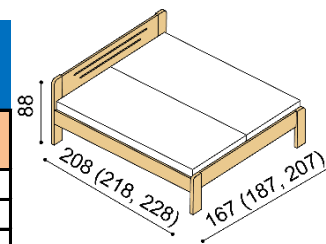

Postel DITA CINK, DALILA CINK a RADITA CINK má čela a bočnice v síle 25 mm, nohy postele jsou v síle 40 mm.

Kování pro uložení roštu je výškově nastavitelné.

Výška postele DITA CINK a RADITA CINK po horní hranu bočnice je 47 cm, u postele DALILA CINK je to 41 cm.

### Postel DITA CINK

dvoulůžko, čelo vysoké  
hranaté čelo a nohy

**Akční  
CENA  
ZIMA 2022**

rozměr	BUK CINK	BUK CINK
160x200 cm	16 880,-	15 192,-
180x200 cm	17 340,-	15 606,-
200x200 cm	18 600,-	16 740,-

### Postel RADITA CINK

dvoulůžko, čelo vysoké  
oblé hrany čela a nohou

**Akční  
CENA  
ZIMA 2022**

rozměr	BUK CINK	BUK CINK
160x200 cm	16 880,-	15 192,-
180x200 cm	17 340,-	15 606,-
200x200 cm	18 600,-	16 740,-

### Postel DALILA CINK

jednolůžko, čelo nízké

rozměr	BUK CINK
90x200 cm	14 250,-
100x200 cm	14 550,-
120x200 cm	15 100,-
140x200 cm	15 620,-