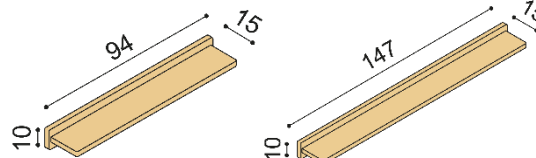

### Noční polička DALILA CINK

levá / pravá

**BUK  
CINK**

3 480,-

### Police DALILA CINK

- síla masivu 25 mm

rozměr	BUK CINK
94 cm	2 780,-
147 cm	3 400,-