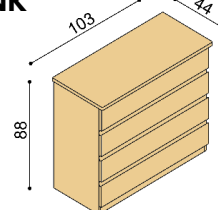

Komoda DALILA CINK

1224 - 4 zásuvky velké

**BUK
CINK**

28 470,-