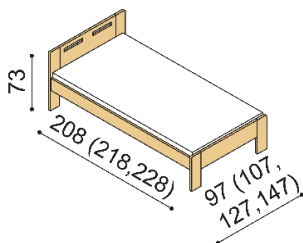

### Postel DITA CINK

dvoulůžko, čelo vysoké  
hranaté čelo a nohy

**Akční  
CENA  
ZIMA 2022**

rozměr	BUK CINK	BUK CINK
160x200 cm	16 880,-	15 192,-
180x200 cm	17 340,-	15 606,-
200x200 cm	18 600,-	16 740,-

### Postel RADITA CINK

dvoulůžko, čelo vysoké  
oblé hrany čela a nohou

**Akční  
CENA  
ZIMA 2022**

rozměr	BUK CINK	BUK CINK
160x200 cm	16 880,-	15 192,-
180x200 cm	17 340,-	15 606,-
200x200 cm	18 600,-	16 740,-

### Postel DALILA CINK

jednolůžko, čelo nízké

rozměr	BUK CINK
90x200 cm	14 250,-
100x200 cm	14 550,-
120x200 cm	15 100,-
140x200 cm	15 620,-

### Postel DALILA CINK

dvojlůžko, čelo nízké

rozměr	BUK CINK
160x200 cm	16 580,-
180x200 cm	17 160,-
200x200 cm	17 720,-