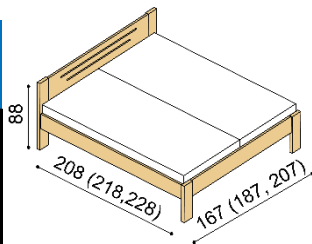

Postel DITA CINK, DALILA CINK a RADITA CINK má čela a bočnice v síle 25 mm, nohy postele jsou v síle 40 mm.

Kování pro uložení roštu je výškově nastavitelné.

Výška postele DITA CINK a RADITA CINK po horní hranu bočnice je 47 cm, u postele DALILA CINK je to 41 cm.

### Postel DITA CINK

dvoulůžko, čelo vysoké  
hranaté čelo a nohy

**Akční  
CENA  
ZIMA 2022**

rozměr	BUK CINK	BUK CINK
160x200 cm	16 880,-	15 192,-
180x200 cm	17 340,-	15 606,-
200x200 cm	18 600,-	16 740,-