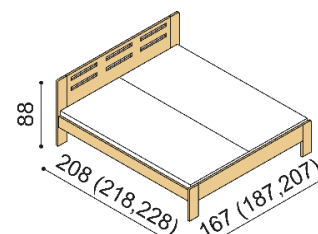

### Postel DALILA CINK

dvojlůžko, čelo nízké

rozměr	BUK CINK
160x200 cm	16 580,-
180x200 cm	17 160,-
200x200 cm	17 720,-

### Postel DALILA CINK

dvojlůžko, čelo vysoké  
čtvercové otvory

rozměr	BUK CINK
160x200 cm	19 300,-
180x200 cm	20 000,-
200x200 cm	20 720,-

### Postel DALILA CINK

dvojlůžko, čelo vysoké  
obdélníkové otvory

rozměr	BUK CINK
160x200 cm	19 300,-
180x200 cm	20 000,-
200x200 cm	20 720,-