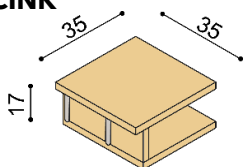

Noční polička DALILA CINK

levá / pravá

**BUK
CINK**