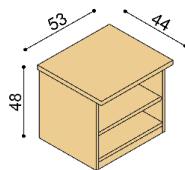

Noční stolek DALILA CINK

- otevřený

**BUK
CINK**

6 550,-