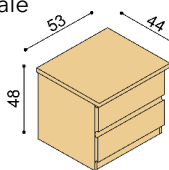

Noční stolek DALILA CINK

1122 - 2 zásuvky malé

**BUK
CINK**

10 990,-