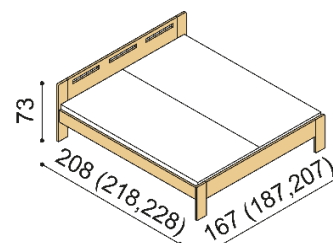

### Postel RADITA CINK

dvoulůžko, čelo vysoké  
oblé hrany čela a nohou

**Akční  
CENA  
ZIMA 2022**

rozměr	BUK CINK	BUK CINK
160x200 cm	16 880,-	15 192,-
180x200 cm	17 340,-	15 606,-
200x200 cm	18 600,-	16 740,-

### Postel DALILA CINK

jednolůžko, čelo nízké

rozměr	BUK CINK
90x200 cm	14 250,-
100x200 cm	14 550,-
120x200 cm	15 100,-
140x200 cm	15 620,-

### Postel DALILA CINK

dvojlůžko, čelo nízké

rozměr	BUK CINK
160x200 cm	16 580,-
180x200 cm	17 160,-
200x200 cm	17 720,-

### Postel DALILA CINK

dvojlůžko, čelo vysoké  
čtvercové otvory

rozměr	BUK CINK
160x200 cm	19 300,-
180x200 cm	20 000,-
200x200 cm	20 720,-