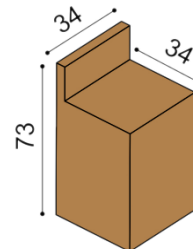

cena/kus
8 860,-