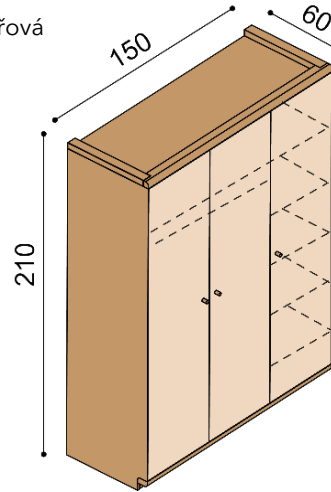

**cena/kus**  
41 310,-

**Taburet AMANTA**

**cena/kus**  
7 970,-

**Taburet AMANTA vysoký s opěrkou**

**cena/kus**  
8 860,-

**Skříň AMANTA**  
AS2DD - dvojdveřová

**cena/kus**  
38 650,-

**Skříň AMANTA**  
AS3DDD - trojdveřová