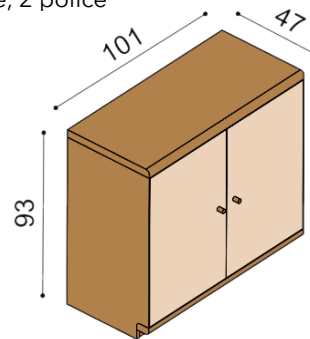

## Komoda AMANTA

AM2Z2 - 2 zásuvky velké

cena/kus
22 550,-

**Komoda AMANTA**  
AM2Z4 - 4 zásuvky velké

**cena/kus**  
33 170,-

**Komoda AMANTA**  
AM2D2 - dvířka plně, 2 police

**cena/kus**  
24 350,-

**Toaletní stolek AMANTA závěsný**