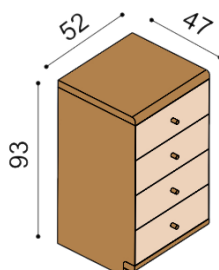

Komoda AMANTA

AM1Z4 - 4 zásuvky malé