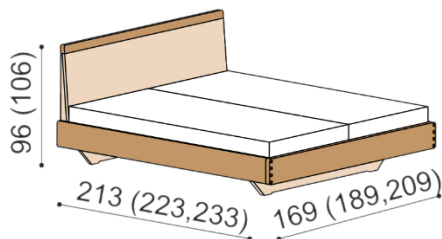

**Termín dodání dle potvrzení objednávky, na atypy je platný od odsouhlasení výrobní dokumentace a po úhradě zálohy.**

Postel AMANTA vyrábíme také v délkách 210 a 220 cm s příplatkem 2 750,- Kč. Kování pro uložení roštu **není** výškově nastavitelné. Prostor pro osazení roštu je 11 cm. Výška po horní hranu bočnice je 37 cm, zvýšená verze 47 cm. Lehací plocha je závislá na výšce roštu a matrace. **Úložný prostor** u postele AMANTA je vytvořen vložení bočních dílů a dna ke zkosené podnoži. Dno úložného prostoru leží na zemi. Součástí postele AMANTA s úložným prostorem je kování pro výklap z boku. Úložný prostor lze kombinovat se všemi rošty v rámu (vyjma roštu smrkového). Příplatek za úložný prostor pro délky postelí 210 a 220 cm je 1 150,- Kč.

## Postel AMANTA

dvoulůžko

zvýšená verze

rozměr	cena/kus
160x200 cm	36 680,-
180x200 cm	38 450,-
200x200 cm	40 940,-

rozměr	cena/kus
160x200 cm	42 140,-
180x200 cm	44 170,-
200x200 cm	47 070,-

## Postel AMANTA

dvoulůžko s úložným prostorem

zvýšená verze

rozměr	cena/kus
160x200 cm	48 130,-
180x200 cm	49 900,-
200x200 cm	52 390,-

rozměr	cena/kus
160x200 cm	54 360,-
180x200 cm	56 390,-
200x200 cm	59 290,-