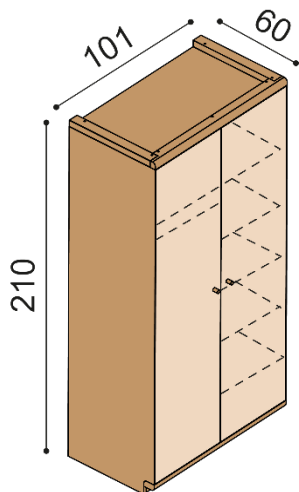

**cena/kus**  
41 310,-

**Taburet AMANTA**

**cena/kus**  
7 970,-

**Taburet AMANTA vysoký s opěrkou**

**cena/kus**  
8 860,-

**Skříň AMANTA**  
AS2DD - dvojdveřová

**cena/kus**  
38 650,-

**Skříň AMANTA**  
AS3DDD - trojdveřová