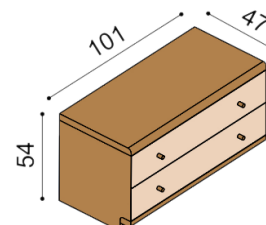

Komoda AMANTA

AM2Z2 - 2 zásuvky velké