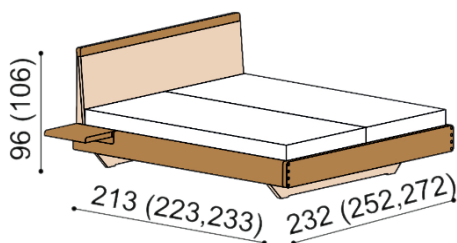

## Postel AMANTA

dvoulůžko

zvýšená verze

rozměr	cena/kus
160x200 cm	36 680,-
180x200 cm	38 450,-
200x200 cm	40 940,-

rozměr	cena/kus
160x200 cm	42 140,-
180x200 cm	44 170,-
200x200 cm	47 070,-

## Postel AMANTA

dvoulůžko s úložným prostorem

zvýšená verze

rozměr	cena/kus
160x200 cm	48 130,-
180x200 cm	49 900,-
200x200 cm	52 390,-

rozměr	cena/kus
160x200 cm	54 360,-
180x200 cm	56 390,-
200x200 cm	59 290,-

## Postel AMANTA

dvoulůžko s nočními poličkami

zvýšená verze

rozměr	cena/kus
160x200 cm	45 560,-
180x200 cm	47 330,-
200x200 cm	49 820,-

rozměr	cena/kus
160x200 cm	51 020,-
180x200 cm	53 050,-
200x200 cm	55 950,-

## Postel AMANTA

dvoulůžko s nočními poličkami a úložným prostorem

zvýšená verze

rozměr	cena/kus
160x200 cm	57 010,-
180x200 cm	58 780,-
200x200 cm	61 270,-

rozměr	cena/kus
160x200 cm	63 240,-
180x200 cm	65 270,-
200x200 cm	68 170,-