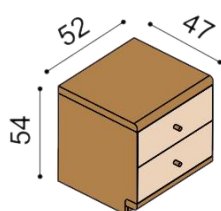

Komoda AMANTA

AM1Z2 - 2 zásuvky malé