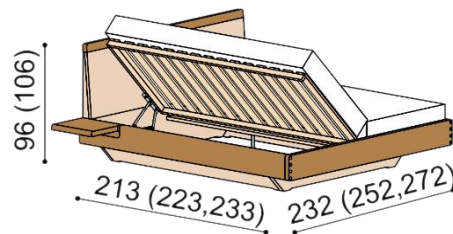

## Postel AMANTA

dvoulůžko s nočními poličkami

zvýšená verze

rozměr	cena/kus
160x200 cm	45 560,-
180x200 cm	47 330,-
200x200 cm	49 820,-

rozměr	cena/kus
160x200 cm	51 020,-
180x200 cm	53 050,-
200x200 cm	55 950,-

## Postel AMANTA

dvoulůžko s nočními poličkami a úložným prostorem

zvýšená verze

rozměr	cena/kus
160x200 cm	57 010,-
180x200 cm	58 780,-
200x200 cm	61 270,-

rozměr	cena/kus
160x200 cm	63 240,-
180x200 cm	65 270,-
200x200 cm	68 170,-