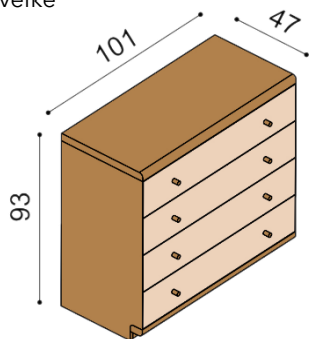

Toaletní stolek AMANTA závěsný

Taburet AMANTA

Komoda AMANTA
AM2Z4 - 4 zásuvky velké

cena/kus
33 170,-