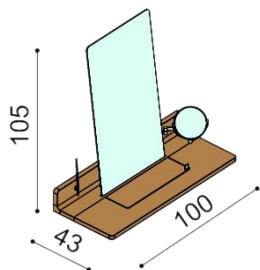

## Komoda AMANTA

AM2Z2 - 2 zásuvky velké

cena/kus
22 550,-

**Komoda AMANTA**  
AM2Z4 - 4 zásuvky velké

**cena/kus**  
33 170,-

**Komoda AMANTA**  
AM2D2 - dvířka plně, 2 police

**cena/kus**  
24 350,-

**Toaletní stolek AMANTA závěsný**