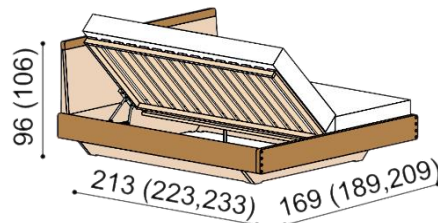

**Termín dodání dle potvrzení objednávky, na atypy je platný od odsouhlasení výrobní dokumentace a po úhradě zálohy.**

Postel AMANTA vyrábíme také v délkách 210 a 220 cm s příplatkem 2 750,- Kč. Kování pro uložení roštu **není** výškově nastavitelné. Prostor pro osazení roštu je 11 cm. Výška po horní hranu bočnice je 37 cm, zvýšená verze 47 cm. Lehací plocha je závislá na výšce roštu a matrace. **Úložný prostor** u postele AMANTA je vytvořen vložení bočních dílů a dna ke zkosené podnoži. Dno úložného prostoru leží na zemi. Součástí postele AMANTA s úložným prostorem je kování pro výklap z boku. Úložný prostor lze kombinovat se všemi rošty v rámu (vyjma roštu smrkového). Příplatek za úložný prostor pro délky postelí 210 a 220 cm je 1 150,- Kč.

## Postel AMANTA

dvoulůžko

zvýšená verze

rozměr	cena/kus
160x200 cm	36 680,-
180x200 cm	38 450,-
200x200 cm	40 940,-

rozměr	cena/kus
160x200 cm	42 140,-
180x200 cm	44 170,-
200x200 cm	47 070,-

## Postel AMANTA

dvoulůžko s úložným prostorem

zvýšená verze

rozměr	cena/kus
160x200 cm	48 130,-
180x200 cm	49 900,-
200x200 cm	52 390,-

rozměr	cena/kus
160x200 cm	54 360,-
180x200 cm	56 390,-
200x200 cm	59 290,-