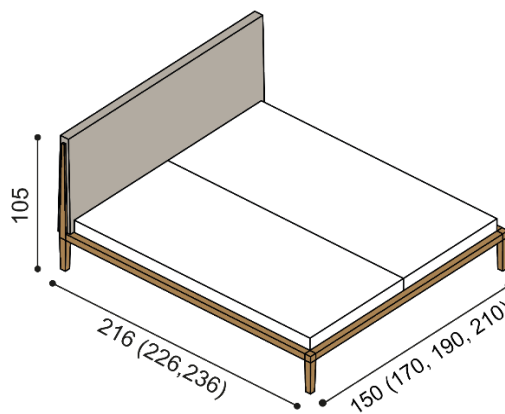

Termín dodání dle potvrzení objednávky, na atypy je platný od odsouhlasení výrobní dokumentace a po úhradě zálohy.

Postel LEILA vyrábíme i v délkách 210 a 220 cm s příplatkem **5 880,-Kč**. Výška postel po horní hranu bočnice je 30 cm.

Hloubka pro zapuštění matrace je 7 cm od horní hrany bočnice.

Postel LEILA se dodává s rošty LEILA, výška roštu je 15 mm, materiál překližka.

Postel LEILA

dvoulůžko

Rošt pro postel LEILA

cena postele je včetně roštů

rozměr	látka MYSTIC	látka STEINER
140x200 cm	54 100,-	64 640,-
160x200 cm	54 880,-	65 560,-
180x200 cm	55 660,-	66 560,-
200x200 cm	57 560,-	68 910,-

Noční stolek LEILA levý / pravý

na obrázku je levý stolek