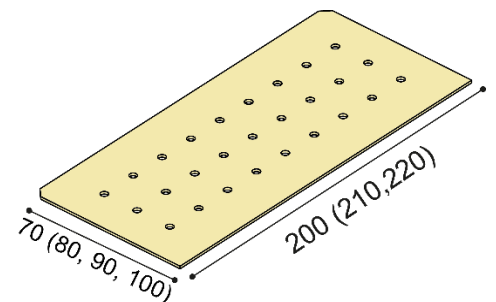

Termín dodání dle potvrzení objednávky, na atypy je platný od odsouhlasení výrobní dokumentace a po úhradě zálohy.

Postel LEILA vyrábíme i v délkách 210 a 220 cm s příplatkem **5 880,-Kč**. Výška postel po horní hranu bočnice je 30 cm.

Hloubka pro zapuštění matrace je 7 cm od horní hrany bočnice.

Postel LEILA se dodává s rošty LEILA, výška roštu je 15 mm, materiál překližka.

Postel LEILA

dvoulůžko

Rošt pro postel LEILA

cena postele je včetně roštů

rozměr	látka MYSTIC	látka STEINER
140x200 cm	54 100,-	64 640,-
160x200 cm	54 880,-	65 560,-
180x200 cm	55 660,-	66 560,-
200x200 cm	57 560,-	68 910,-

Noční stolek LEILA levý / pravý

na obrázku je levý stolek