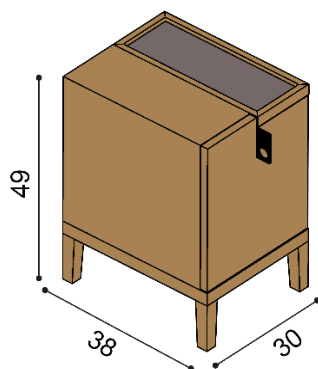

Hloubka pro zapuštění matrace je 7 cm od horní hrany bočnice.

Postel LEILA se dodává s rošty LEILA, výška roštu je 15 mm, materiál překližka.

Postel LEILA

dvoulůžko

Rošt pro postel LEILA

cena postele je včetně roštů

rozměr	látka MYSTIC	látka STEINER
140x200 cm	54 100,-	64 640,-
160x200 cm	54 880,-	65 560,-
180x200 cm	55 660,-	66 560,-
200x200 cm	57 560,-	68 910,-

Noční stolek LEILA levý / pravý

na obrázku je levý stolek