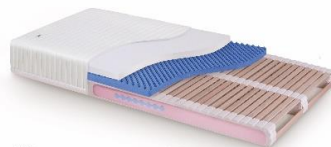

CENÍK MATRACÍ

Platnost ceníku je od 1. 9. 2021. Ceny jsou s DPH 21%.

V roce 2007 obdržela matrace SÁRA KLASIK prestižní ocenění ČESKÁ KVALITA NÁBYTEK.

Matrace SÁRA Basic

Výška matrace 15 cm

Matrace SÁRA Klasik

Výška matrace 17 cm

Matrace SÁRA Komfort

Výška matrace 22 cm

Matrace SÁRA Spirit

Výška matrace 17 nebo 22 cm

Matrace SÁRA Boxspring

Výška matrace 25 nebo 30 cm

Informace pro všechny matrace SÁRA:

Informace matrace SÁRA Spirit a SÁRA Boxspring:

- Matrace SÁRA Spirit a SÁRA Boxspring je konstrukčně stejná jako ostatní matrace SÁRA, rozdíl je pouze v potahu. Inovativní snímatelné potahy lze snadno a rychle odepnout pomocí zipu v horní části matrace. **Horní díl potahu jednoduše odepnete** a samostatně vyperete, což umožňuje velmi snadnou údržbu.
- Matrace SÁRA Spirit umožňuje **zvýšení matrace ze 17 na 22 cm** jednoduchým připnutím **zipového mezikusu** a **doplněním podložky ERGOFLEX 5 cm** (modrá pěna).
- Matrace SÁRA Boxspring umožňuje **zvýšení matrace z 25 na 30 cm** výměnou **zipového mezikusu** a **doplněním podložky ERGOFLEX 5 cm** (modrá pěna).
- Matrace SÁRA Spirit a SÁRA Boxspring mají čtyři rukojeti pro lepší manipulaci.
- K matraci SÁRA Spirit a SÁRA Boxspring lze připnout jako horní díl potahu také chránič COOLER (chladivý) nebo WARMER (hřejivý).
- Matrace by měla být v posteli fixována - proto doporučujeme matraci SÁRA Spirit zapustit nejmíň 5 cm pod horní hranu bočnice a SÁRA Boxspring 1 cm pod horní hranu bočnice .
- Do postelí bez bočnic doporučujeme matraci SÁRA Spirit se zpevněnou hranou s příplatkem **1 650,-Kč**.
- Matraci SÁRA Boxspring **nelze použít na polohovací rošty.**