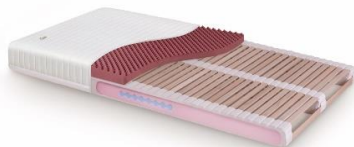

CENÍK MATRACÍ

Platnost ceníku je od 1. 9. 2021. Ceny jsou s DPH 21%.

V roce 2007 obdržela matrace SÁRA KLASIK prestižní ocenění ČESKÁ KVALITA NÁBYTEK.

Matrace SÁRA Basic

Výška matrace 15 cm

Matrace SÁRA Klasik

Výška matrace 17 cm

Matrace SÁRA Komfort

Výška matrace 22 cm

Matrace SÁRA Spirit

Výška matrace 17 nebo 22 cm

Matrace SÁRA Boxspring

Výška matrace 25 nebo 30 cm

Informace pro všechny matrace SÁRA:

Informace matrace SÁRA Spirit a SÁRA Boxspring:

- Matrace SÁRA Spirit a SÁRA Boxspring je konstrukčně stejná jako ostatní matrace SÁRA, rozdíl je pouze v potahu. Inovativní snímatelné potahy lze snadno a rychle odepnout pomocí zipu v horní části matrace. **Horní díl potahu jednoduše odepnete** a samostatně vyperete, což umožňuje velmi snadnou údržbu.
- Matrace SÁRA Spirit umožňuje **zvýšení matrace ze 17 na 22 cm** jednoduchým připnutím **zipového mezikusu** a **doplněním podložky ERGOFLEX 5 cm** (modrá pěna).
- Matrace SÁRA Boxspring umožňuje **zvýšení matrace z 25 na 30 cm** výměnou **zipového mezikusu** a **doplněním podložky ERGOFLEX 5 cm** (modrá pěna).
- Matrace SÁRA Spirit a SÁRA Boxspring mají čtyři rukojeti pro lepší manipulaci.
- K matraci SÁRA Spirit a SÁRA Boxspring lze připnout jako horní díl potahu také chránič COOLER (chladivý) nebo WARMER (hřejivý).
- Matrace by měla být v posteli fixována - proto doporučujeme matraci SÁRA Spirit zapustit nejmíň 5 cm pod horní hranu bočnice a SÁRA Boxspring 1 cm pod horní hranu bočnice .
- Do postelí bez bočnic doporučujeme matraci SÁRA Spirit se zpevněnou hranou s příplatkem **1 650,-Kč**.
- Matraci SÁRA Boxspring **nelze použít na polohovací rošty.**