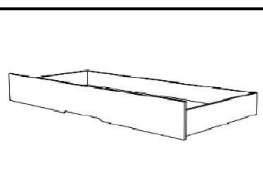

Rozkládací postel TANDEM ORTHO - libovolné rošty

Platnost od 1.1. 2020

Cena s DPH

Strana 25

		Vysoké levé (viz obr.) nebo pravé čelo		S vysokými čely		Bez područek		S levou (viz obr.) nebo pravou područkou		S područkami	
Tandem ORTHO cena bez roštů a úložného prostoru Katalog str.40											
lehací plocha		90/180x200 cm									
Provedení		Rovné	Oblé	Rovné	Oblé	Rovné	Oblé	Rovné	Oblé	Rovné	Oblé
	Kod	RBPR01L	TBPR01L	RBPR02	TBPR02	RBPR03	TBPR03	RBPR04L	TBPR04L	RBPR05	TBPR05
Buk jádro	Cena	32 986,-		35 511,-		31 259,-		33 268,-		33 268,-	
Buk průběžný	Kod	RFPR01L	TFPR01L	RFPR02	TFPR02	RFPR03	TFPR03	RFPR04L	TFPR04L	RFPR05	TFPR05
	Cena	44 531,-		47 940,-		42 200,-		44 912,-		44 912,-	
Dub cink	Kod	RDPR01L	TDPR01L	RDPR02	TDPR02	RDPR03	TDPR03	RDPR04L	TDPR04L	RDPR05	TDPR05
	Cena	44 531,-		47 940,-		42 200,-		44 912,-		44 912,-	
Dub průběžný	Kod	RQPR01L	TQPR01L	RQPR02	TQPR02	RQPR03	TQPR03	RQPR04L	TQPR04L	RQPR05	TQPR05
	Cena	59 004,-		63 520,-		55 915,-		59 508,-		59 508,-	

Příplatky		Příplatek
Buk moření, Dub patina, bílý a bělený		2 194,-
Bílá na masiv buk		+10 %
Úložný prostor buk jádrový	RBR09	6 604,-
Úložný prostor buk průběžný	RFR09	8 915,-
Úložný prostor dub cink	RDR09	8 915,-
Úložný prostor dub průběžný	RQR09	11 813,-
Úlož.prostor moření, Dub patina, bílý a bělený		+5%

Vnější rozměr postelí Tandem ORTHO
výška 900 mm, šířka 1019-1905mm, délka 2080 mm
výška područek 700 mm

Rošty:

Maximální výška roštu 100mm (v nejvyšším bodě)
Výška roštu postele dle použitého roštu
Výška patky pro uložení roštu 310 mm od pod.

MASIVNÍ DŘEVO - BUK

Lak
Vosk
Antracit (přípl.)
Bělená (přípl.)
Bílá (přípl.)
Bordó (přípl.)
Černá (přípl.)
Jabloň (přípl.)
Káva (přípl.)
Mahagon (přípl.)
Olše (přípl.)
Šedá (přípl.)
Tmavý ořech (přípl.)

MASIVNÍ DŘEVO - DUB

Natur olej
Palisandr olej
Wenge olej
Patina (přípl., možno
jen dub průběžný)
Bělený olej (přípl.)
Bílý olej (přípl.)