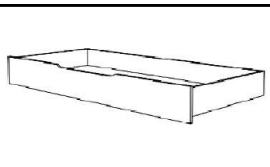

MASIVNÍ DŘEVO - BUK

Lak
Vosk
Antracit (přípl.)
Bělená (přípl.)
Bílá (přípl.)
Bordó (přípl.)
Černá (přípl.)
Jabloň (přípl.)
Káva (přípl.)
Mahagon (přípl.)
Olše (přípl.)
Šedá (přípl.)
Tmavý ořech (přípl.)

MASIVNÍ DŘEVO - DUB

Natur olej
Palisandr olej
Wenge olej
Patina (přípl., možno
jen dub průběžný)
Bělený olej (přípl.)
Bílý olej (přípl.)

Příplatky		
Buk moření, Dub patina, bílý a bělený		2 194,-
Bílá na masiv buk		+10 %
Úložný prostor buk jádrový	RBS09	6 604,-
Úložný prostor buk průběžný	RFS09	8 915,-
Úložný prostor dub cink	RDS09	8 915,-
Úložný prostor dub průběžný	RQS09	11 813,-
Úlož.prostor moření, Dub patina, bílý a bělený		+5%

Vnější rozměr postelí Tandem PLUS

výška: 900 mm, šířka: 1008-1790 mm, délka: 2080 mm

výška područek: 700 mm

Výška roštu postele: 340 mm od podlahy